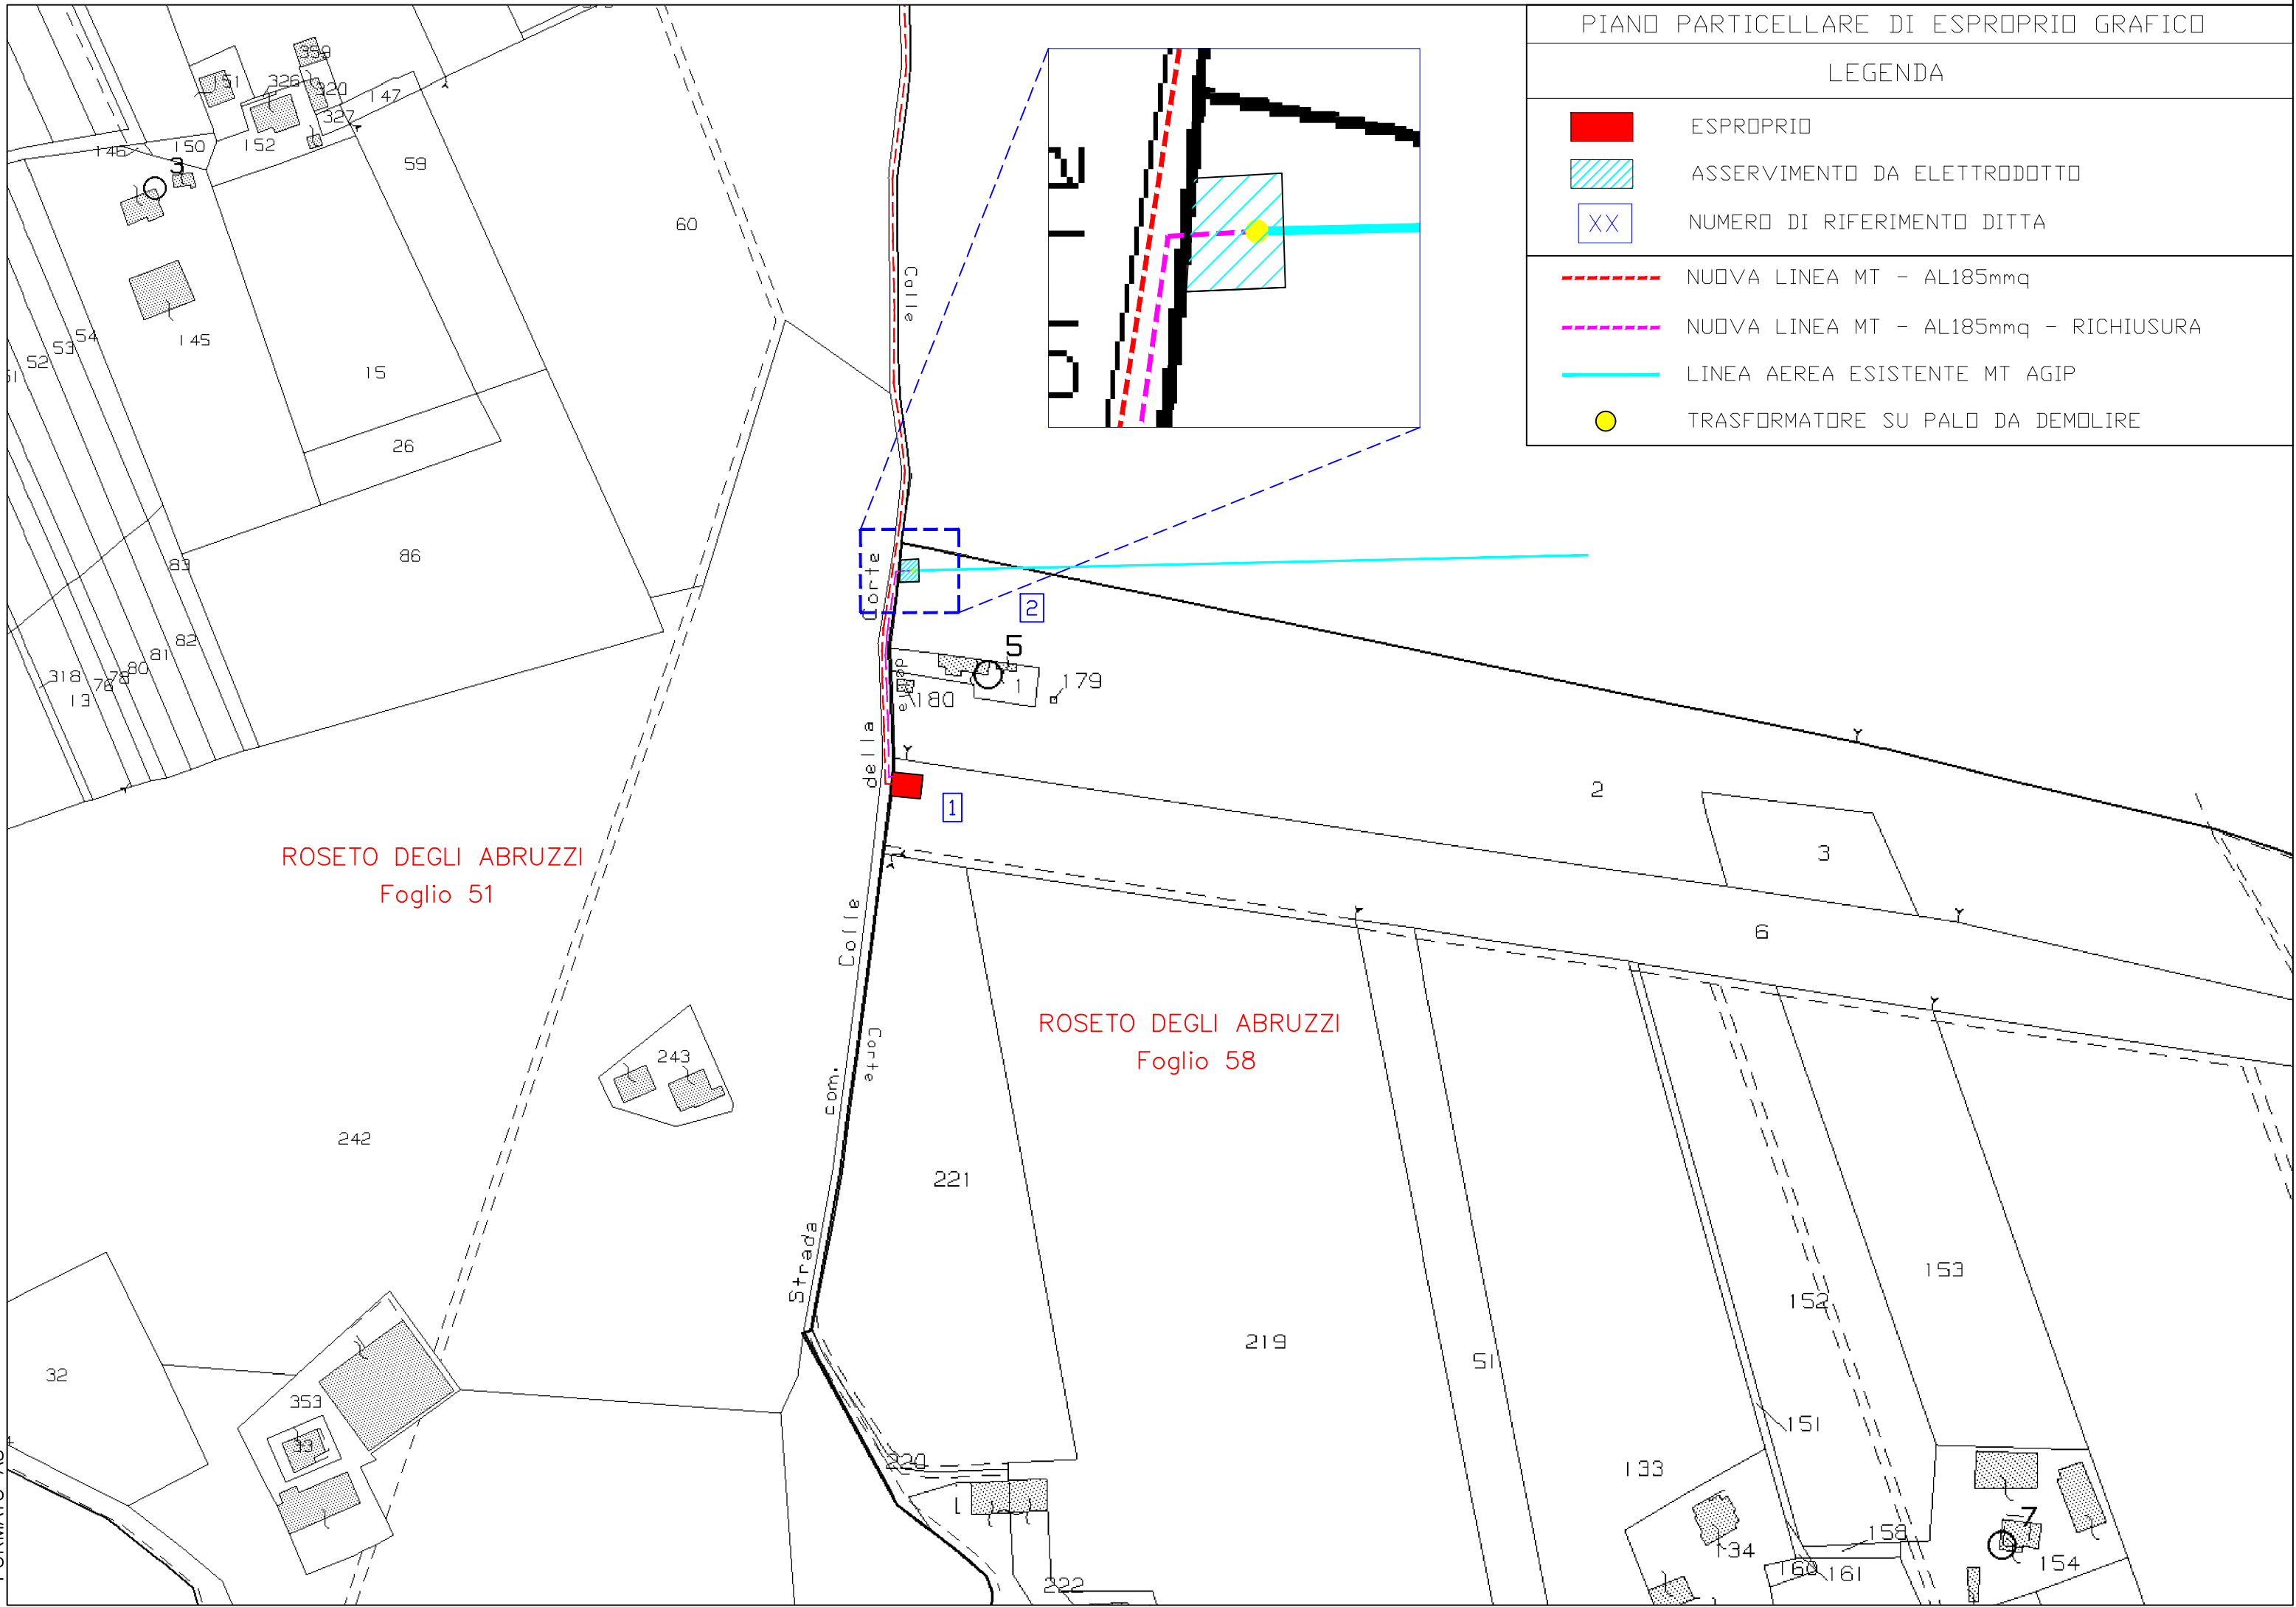

Ing. Gaetano Cirone

Revisione	Descrizione	Data	Preparato	Controllato	Approvato
00	Prima emissione	Gennaio 2023	ing. Gaetano Cirone	ing. Gaetano Cirone	ing. Gaetano Cirone

LEGENDA

-  ESPROPRIO
-  ASSERVIMENTO DA ELETTRODOTTO
-  NUMERO DI RIFERIMENTO DITTA
-  NUOVA LINEA MT - AL185mmq
-  NUOVA LINEA MT - AL185mmq - RICHIUSURA
-  LINEA AEREA ESISTENTE MT AGIP
-  TRASFORMATORE SU PALO DA DEMOLIRE