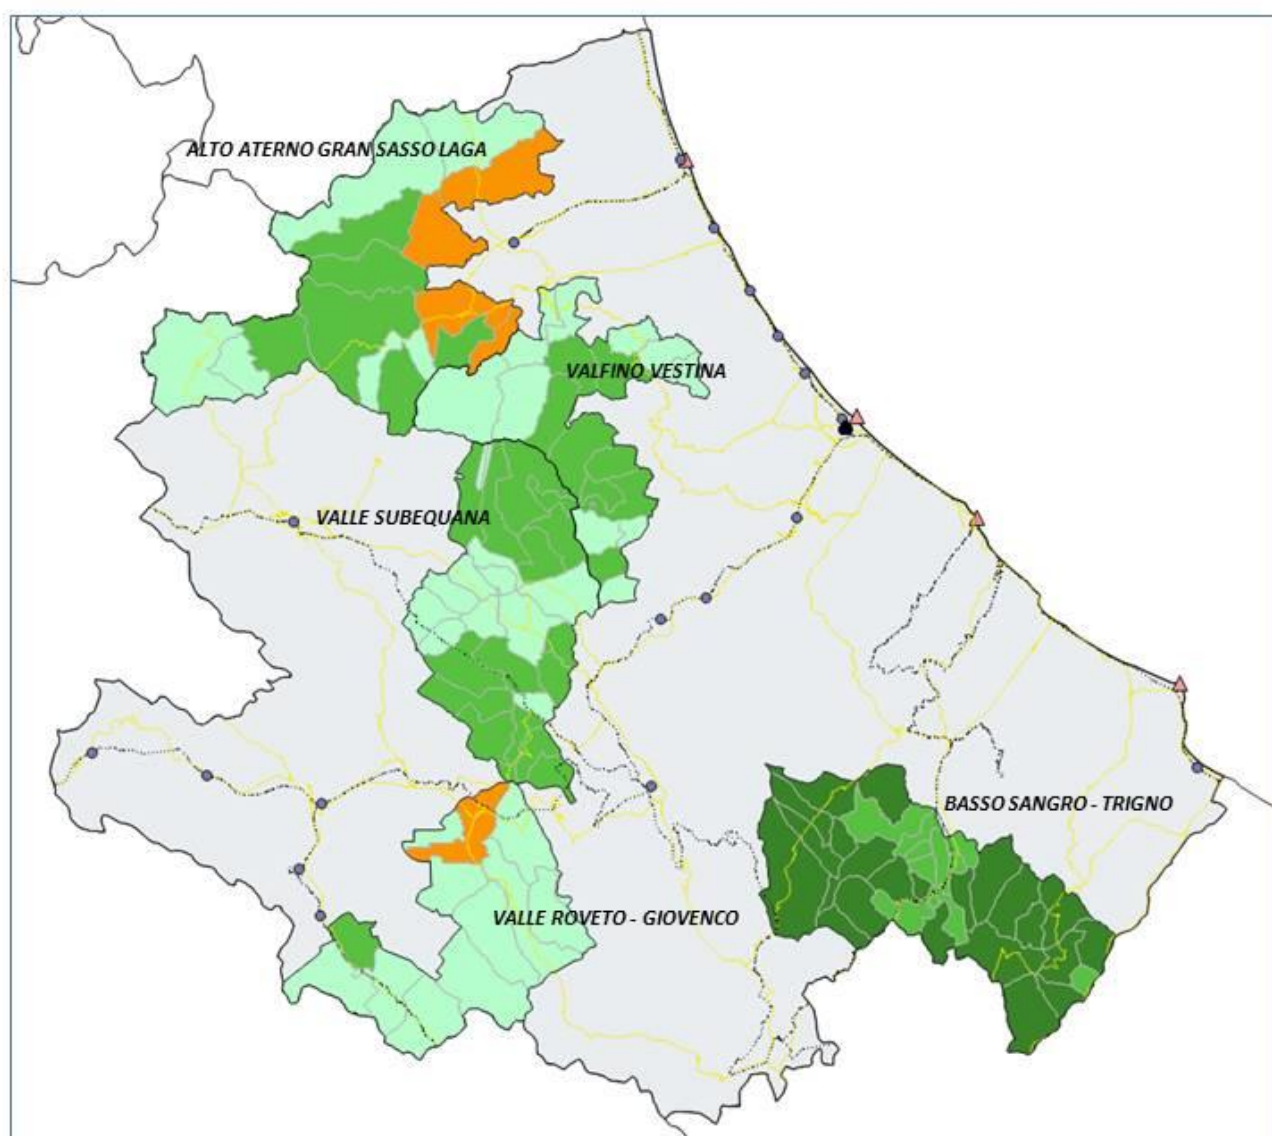

AREE INTERNE CICLO SNAI 2014 – 2020

ABRUZZO

LEGENDA

Comuni Progetto

- Cintura
- Intermedio
- Periferico
- Ultraperiferico

Comuni Strategia

Confine Area

- Aeroporti
- Porti
- Stazioni
- Autostrade
- Ferrovia
- Statali

SNAI 2014 - 2020

Aree 2014 - 2020

Basso Sangro Trigno <i>(Chieti)</i>	Gran Sasso - Valle Subequana <i>(L'Aquila)</i>	Valle del Giovenco - Valle Roveto <i>(L'Aquila)</i>	Alto Aterno - Gran Sasso Laga <i>(L'Aquila e Teramo)</i>	Valfino-Vestina <i>(Teramo e Pescara)</i>
<i>33 comuni</i>	<i>24 comuni</i>	<i>12 comuni</i>	<i>15 comuni</i>	<i>19 comuni</i>
Borrello	Acciano	Balsorano	Campoli	Arsita
Carunchio	Calascio	Bisegna	Campotosto	Bisenti
Castelguidone	Capestrano	Civita d'Antino	Capitignano	Brittoli
Castiglione Messer Marino	Caporciano	Gioia dei Marsi	Civitella del Tronto	Carpineto della Nora
Celenza sul Trigno	Carapelle Calvisio	Lecce nei Marsi	Colledara	Castel Castagna
Civitaluparella	Castel del Monte	Morino	Cortino	Castelli
Colledimacine	Castel di Ieri	Ortona dei Marsi	Crognaleto	Castiglione Messer Raimondo
Colledimezzo	Castelvecchio Calvisio	Ortucchio	Fano Adriano	Castilenti
Fallo	Castelvecchio Subequo	Pescina	Montereale	Cermignano
Fraine	Collepietro	San Benedetto dei Marsi	Montorio al Vomano	Civitella Casanova
Gamberale	Fagnano Alto	San Vincenzo Valle Roveto	Pietracamela	Corvara
Gessopalena	Fontecchio	Villavallelonga	Rocca Santa Maria	Elice
Lama dei Peligni	Gagliano Aterno		Torricella Sicura	Farindola
Lettopalena	Goriano Sicoli		Tossicia	Isola del Gran Sasso d'Italia
Montazzoli	Molina Aterno		Valle Castellana	Montebello di Bertona
Montebello sul Sangro	Navelli			Montefino
Monteferrante	Ofena			Penna Sant'Andrea
Montelapiano	Prata d'Ansidonia			Vicoli
Montenerodomo	San Benedetto in Perillis			Villa Celiera
Palena	San Pio delle Camere			
Pennadomo	Santo Stefano di Sessanio			
Pietraferrazzana	Secinaro			
Pizzoferrato	Tione degli Abruzzi			