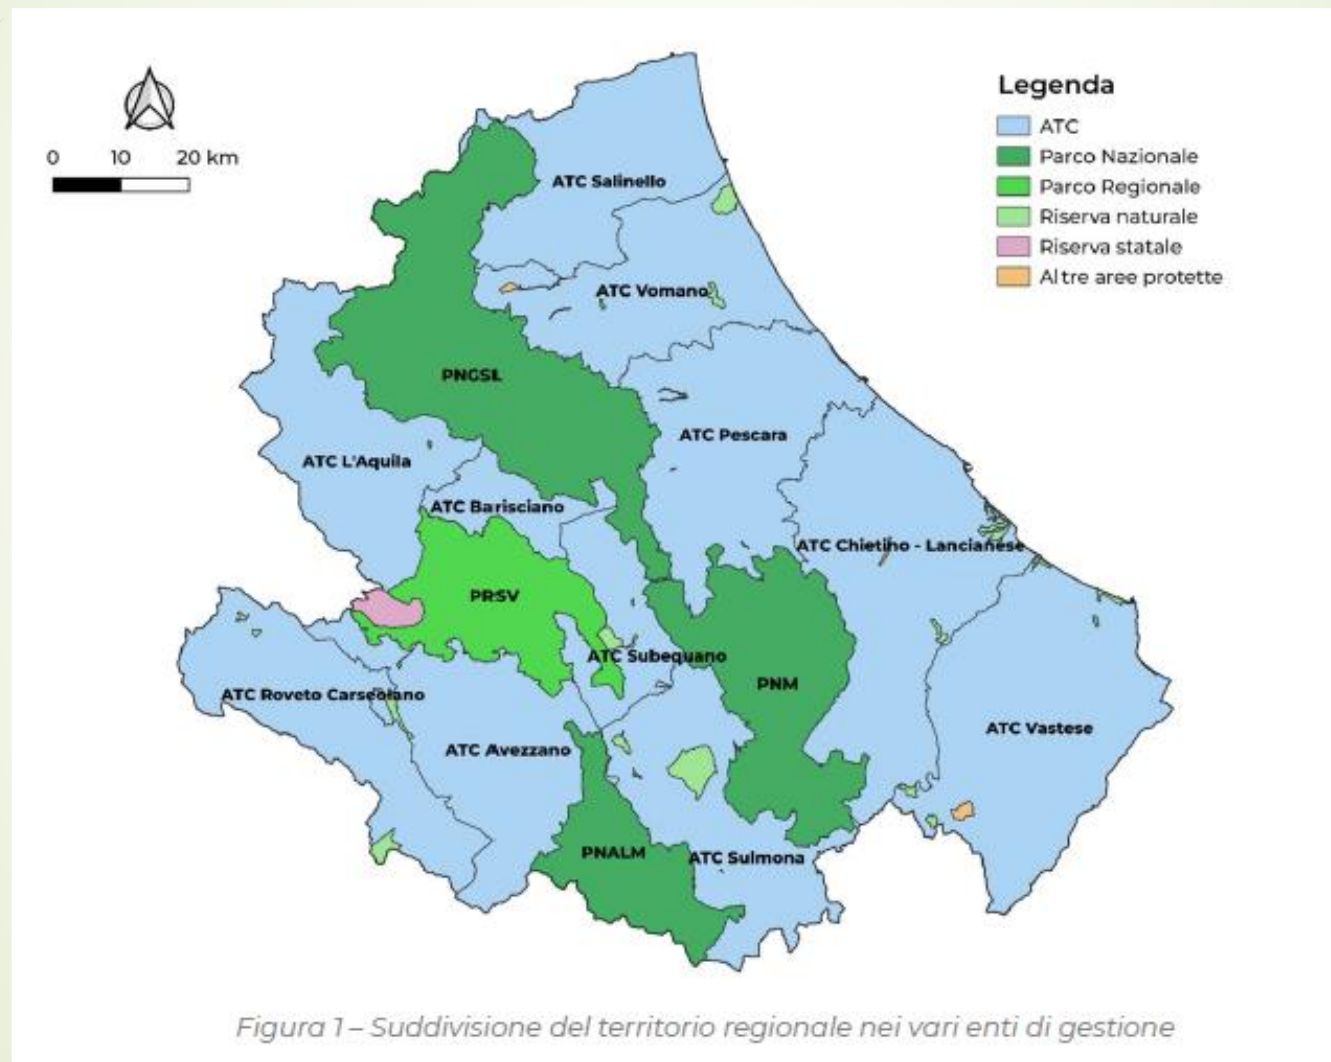

# Censimento cinghiali dal 2018 al 2023

Fonte Banca dati Regione Abruzzo

## Suddivisione del territorio tra i vari enti di gestione

# CENSIMENTO DA PUNTI FISSI

(TECNICA CONSIGLIATA DA ISPRA)

- Dal 2018 sono stati individuati **1186 punti** su tutto il territorio regionale, alcuni anche all'interno delle Aree Protette