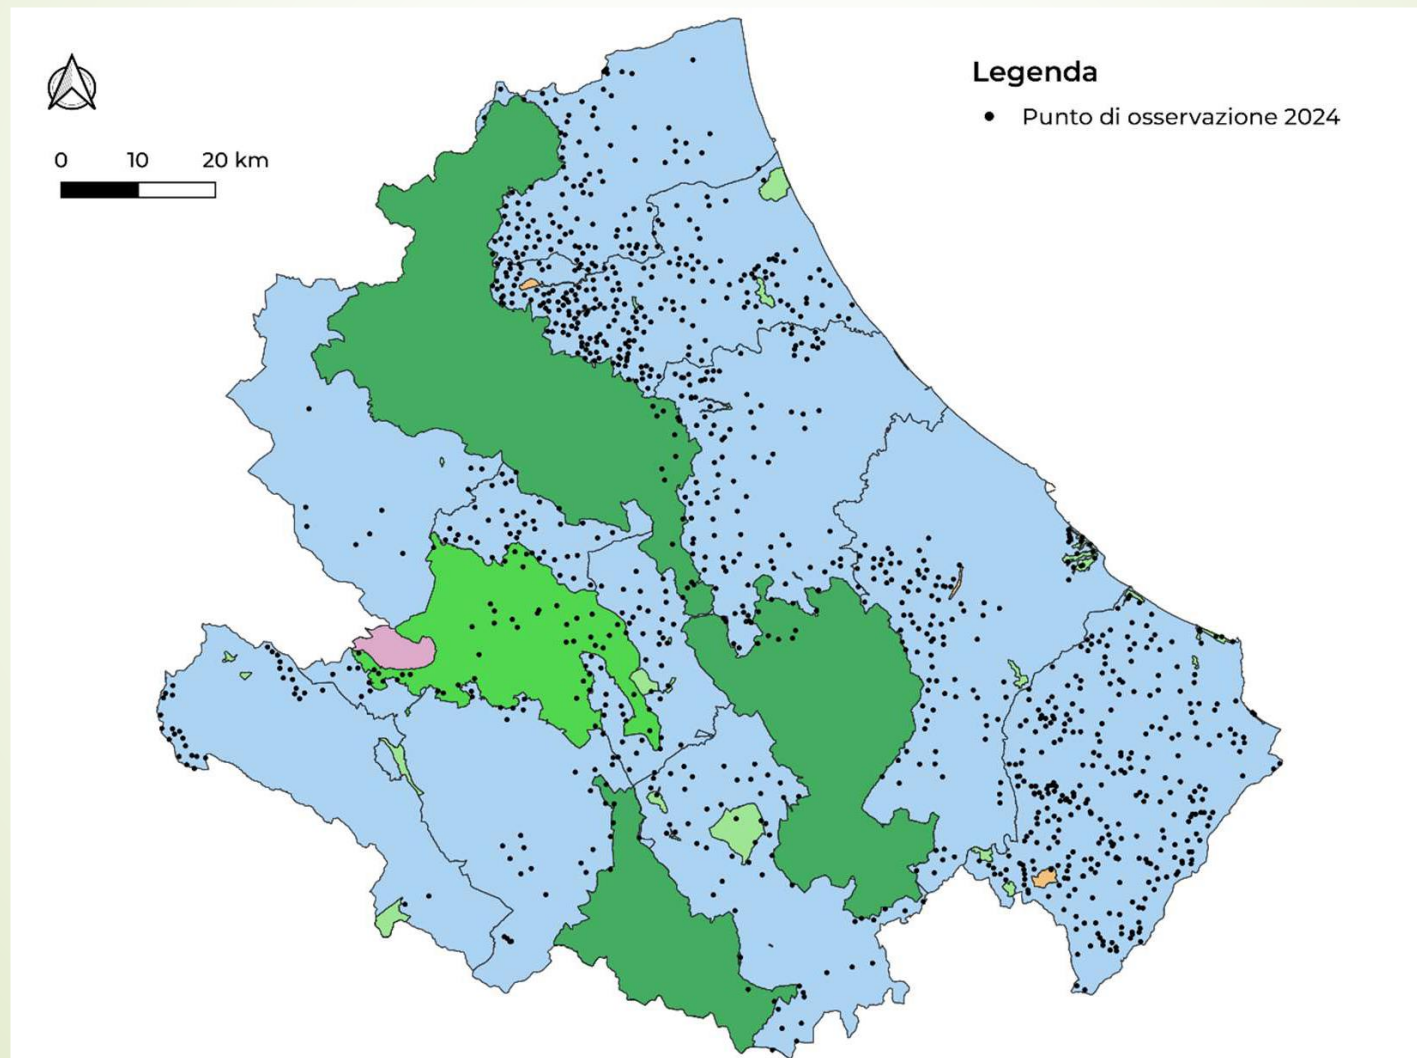

# Censimento cinghiali dal 2018 al 2023

Fonte Banca dati Regione Abruzzo

## Suddivisione del territorio tra i vari enti di gestione

# CENSIMENTO DA PUNTI FISSI

(TECNICA CONSIGLIATA DA ISPRA)

- Dal 2018 sono stati individuati **1186 punti** su tutto il territorio regionale, alcuni anche all'interno delle Aree Protette

## MNA - N° Cinghiali Censiti da Punti Fissi (tutti gli ATC)