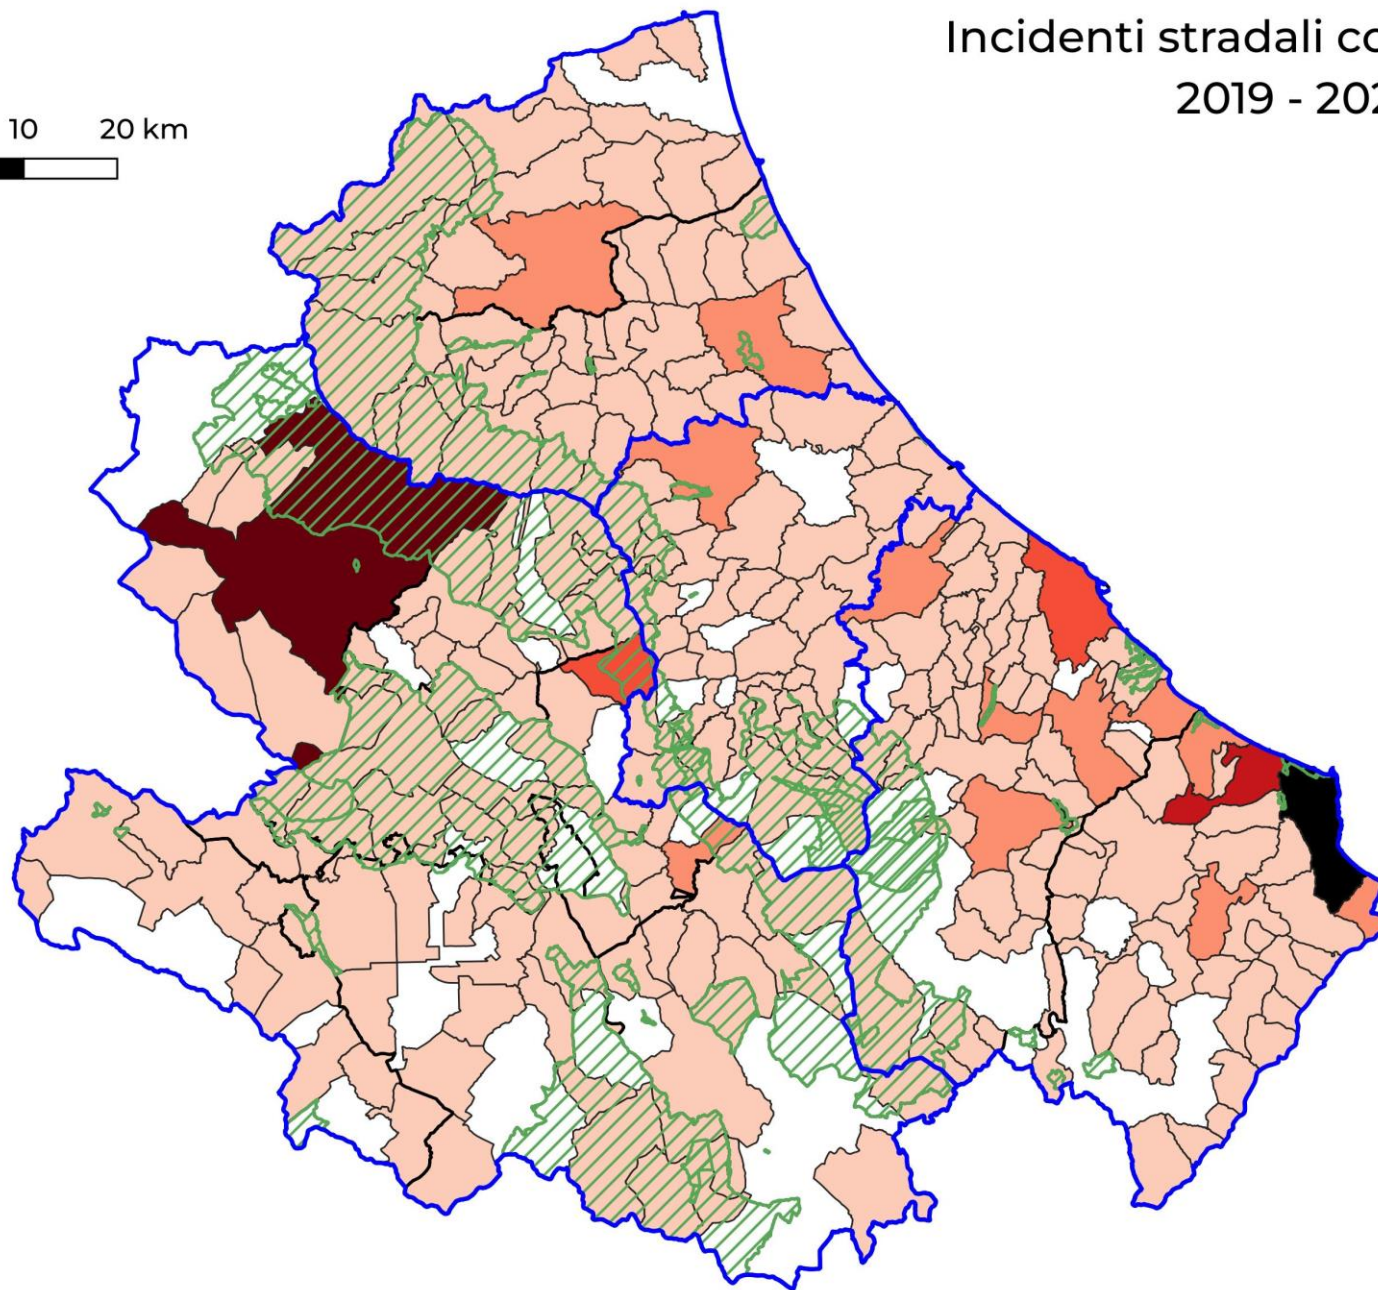

Cartografie incidenti stradali

# Incidenti stradali con cinghiale 2019 - 2023

- Comuni Abruzzo
- Province Abruzzo
- Aree Protette
- ATC

## Numero incidenti per comune

- 0
- 1 - 20
- 21 - 40
- 41 - 60
- 61 - 80
- 81 - 100
- 101 - 120