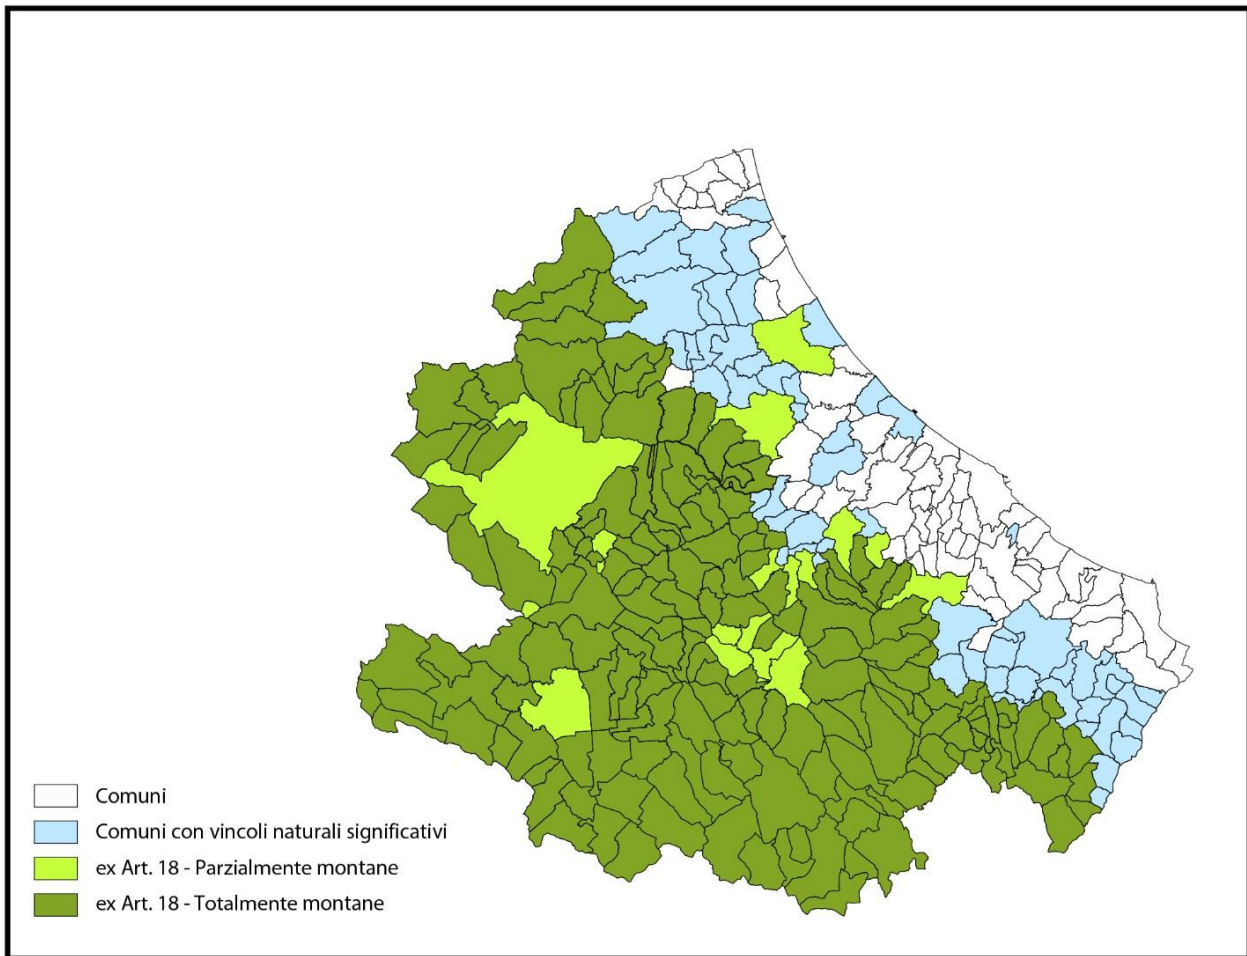

4. AREE ELEGGIBILI AI SENSI DELL'ART. 32 DEL REG. 1305/2013

Elenco comuni zone montane

Cod. ISTA	Comuni
66001	Acciano
66002	Aielli
66003	Alfedena
66004	Anversa degli Abruzzi
66005	Ateleta
66007	Balsorano

66008	Barete
66009	Barisciano
66010	Barrea
66011	Bisegna
66012	Bugnara
66013	Cagnano Amiterno
66014	Calascio