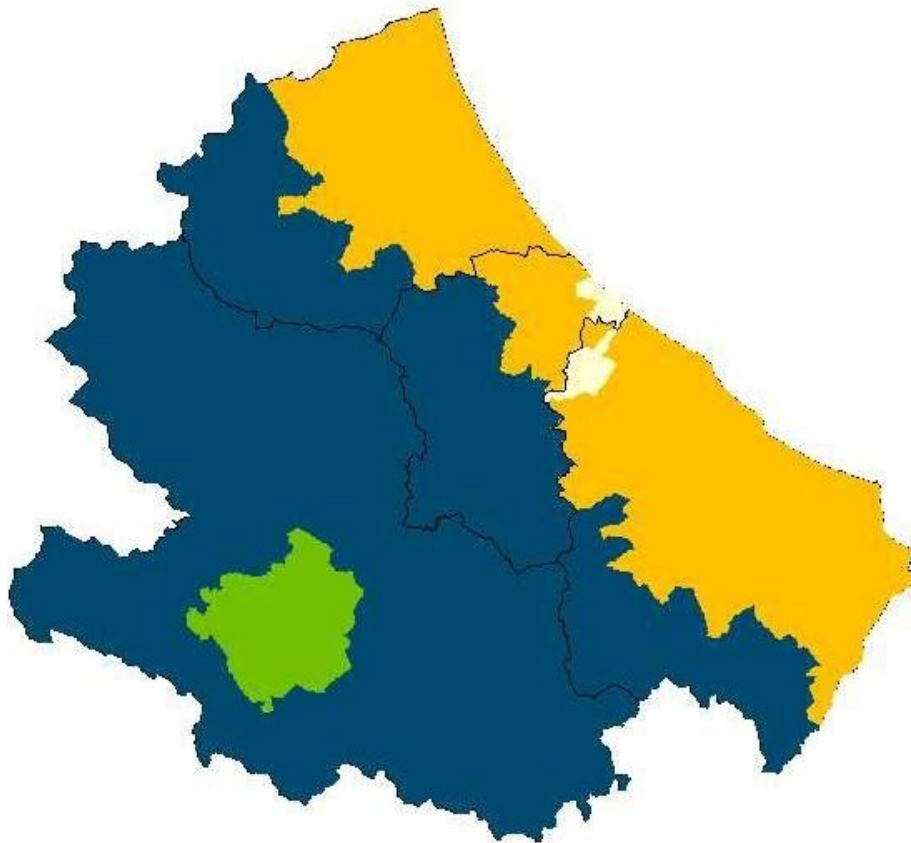

Indice

1. ZONERURALISECONDOACCORDODIPARTENARIATO2014-2020.....	3
2. ELENCOMUNISECONDOZONIZZAZIONEADP2014-2020.....	4
3. AREENATURA2000.....	10
4. AREEELEGGIBILIAISENSIDELL'ART.32DELREG.1305/2013.....	12
5. AREEINTERNEREGIONEABRUZZO.....	17
6.AREELEGGIBILI"CRATERESISMA2016/2017"(D.L.17/10/2016n.189es.m.ei.).....	20
7. ELENCOMUNICOLPITIDALLEECCEZIONALIPRECIPITAZIONINEVOSEDELGENNAIO2017.....	21

1. ZONE RURALI SECONDO ACCORDO DI PARTENARIATO 2014-2020

Zonizzazione:

- A Aree urbane e peri-urbane
- B Aree ad agricoltura intensiva e specializzata
- C Aree rurali intermedie
- D Aree rurali con problemi di sviluppo