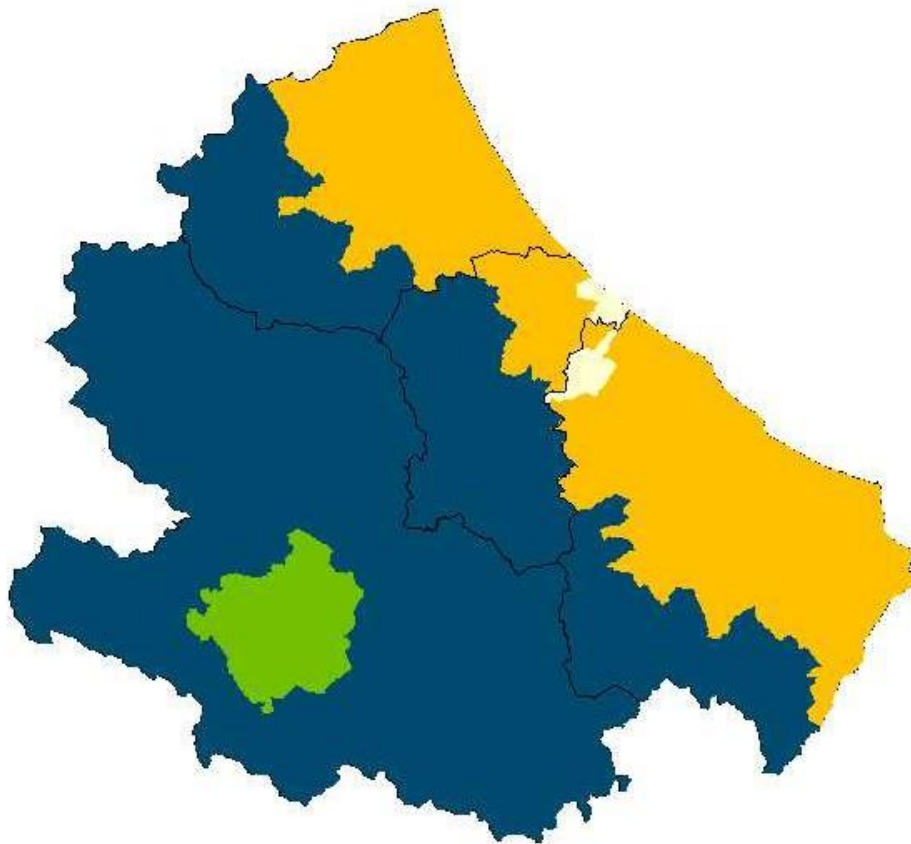

Indice

1. ZONE RURALI SECONDO ACCORDO DI PARTENARIATO 2014-2020	3
2. ELENCO COMUNI SECONDO ZONIZZAZIONE ADP 2014-2020	4
3. AREE NATURA 2000	10
4. AREE ELEGGIBILI AI SENSI DELL'ART. 32 DEL REG. 1305/2013	12
5. AREE INTERNE REGIONE ABRUZZO	17
6. AREE ELEGGIBILI "CRATERE SISMA 2016/2017" (D.L. 17/10/2016 n. 189 e s.m.e i.)	20
7. ELENCO COMUNI COLPITI DALLE ECCEZIONALI PRECIPITAZIONI NEVOSE DEL GENNAIO 2017	21

1. ZONE RURALI SECONDO ACCORDO DI PARTENARIATO 2014-2020

Zonizzazione:

- A Aree urbane e peri-urbane
- B Aree ad agricoltura intensiva e specializzata
- C Aree rurali intermedie
- D Aree rurali con problemi di sviluppo