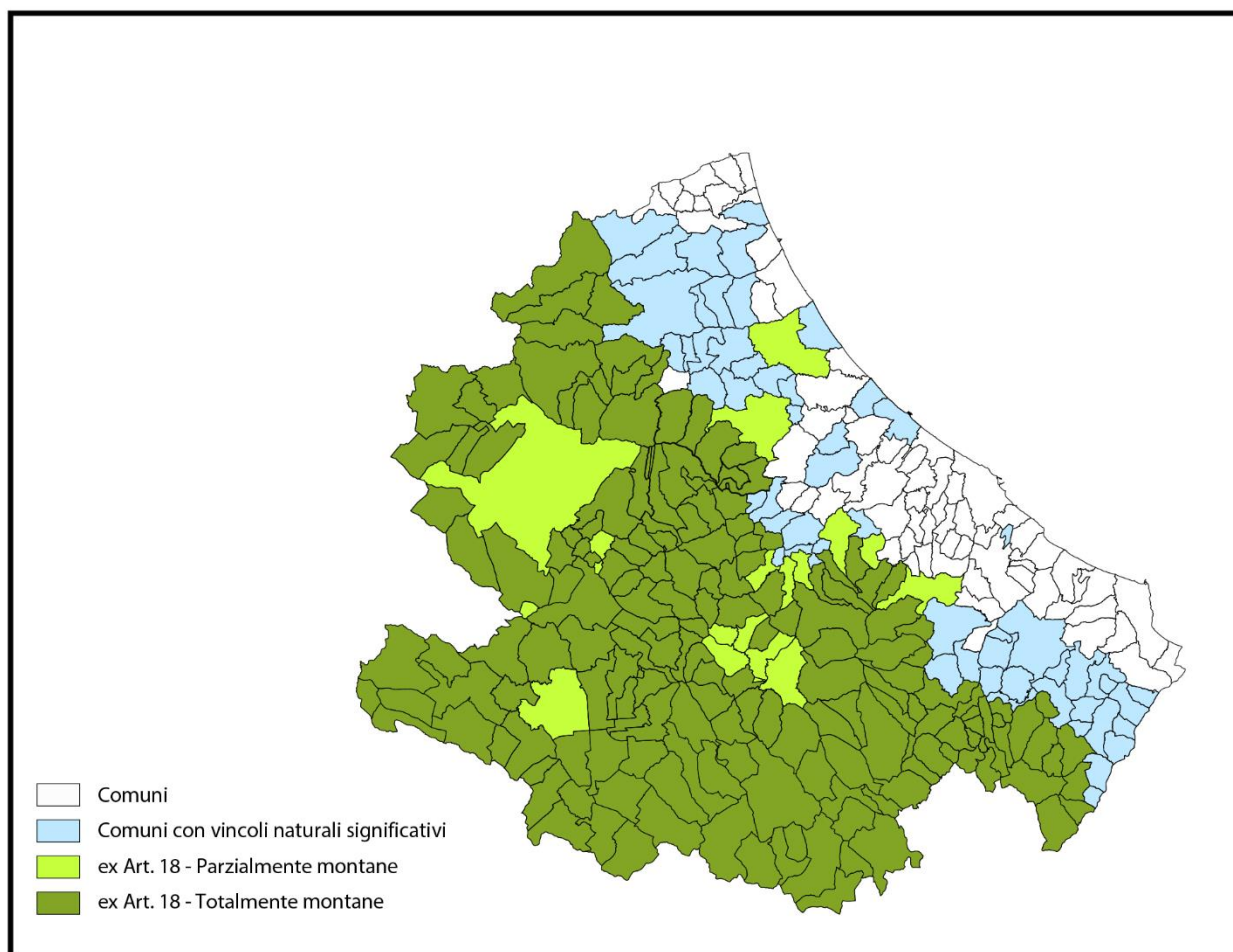

4. AREE ELEGGIBILI AI SENSI DELL'ART. 32 DEL REG. 1305/2013

Elenco comuni zone montane

Cod. ISTAT	Comuni
66001	Acciano
66002	Aielli
66003	Alfedena
66004	Anversa degli Abruzzi
66005	Ateleta
66007	Balsorano

66008	Barete
66009	Barisciano
66010	Barrea
66011	Bisegna
66012	Bugnara
66013	Cagnano Amiterno
66014	Calascio