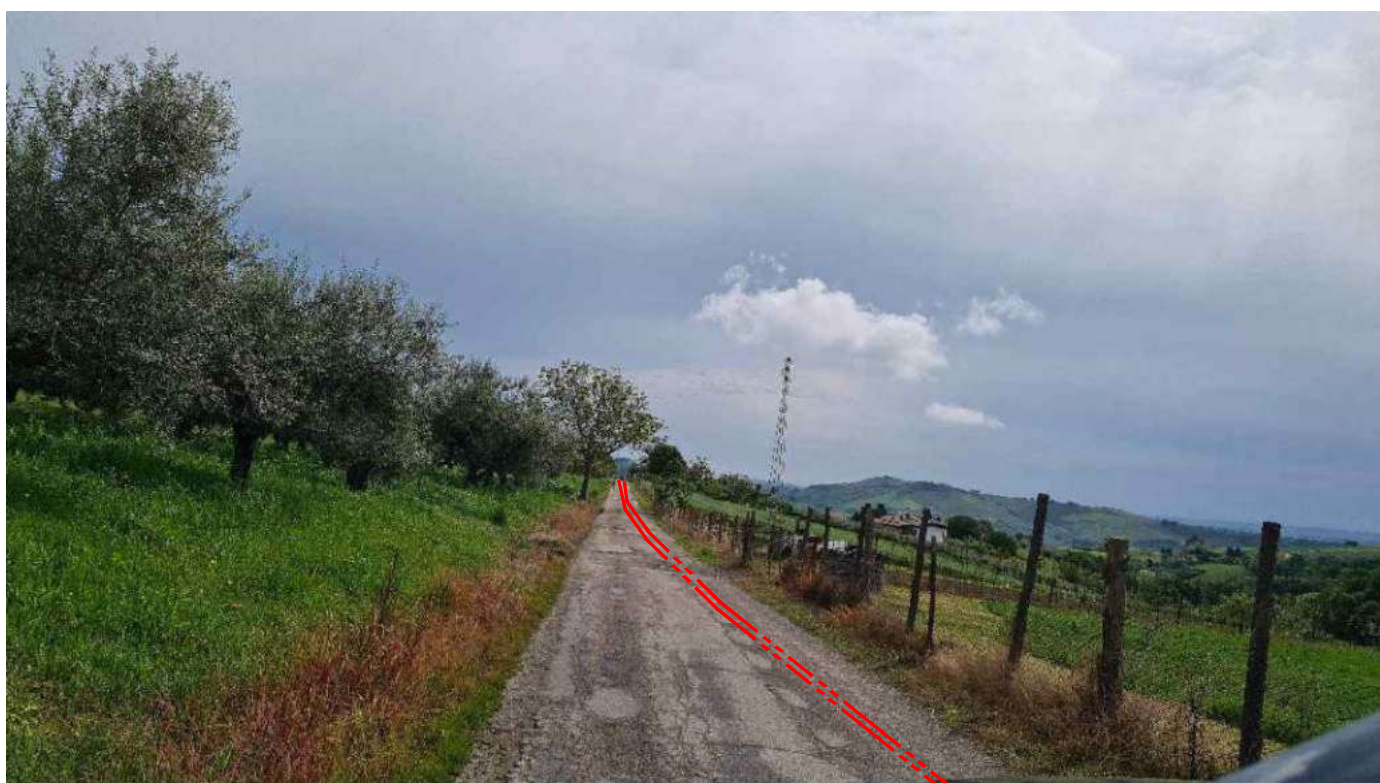

FOTOGRAFIA 10 - Via Torre di Mezzo (Montebello di Bertona)