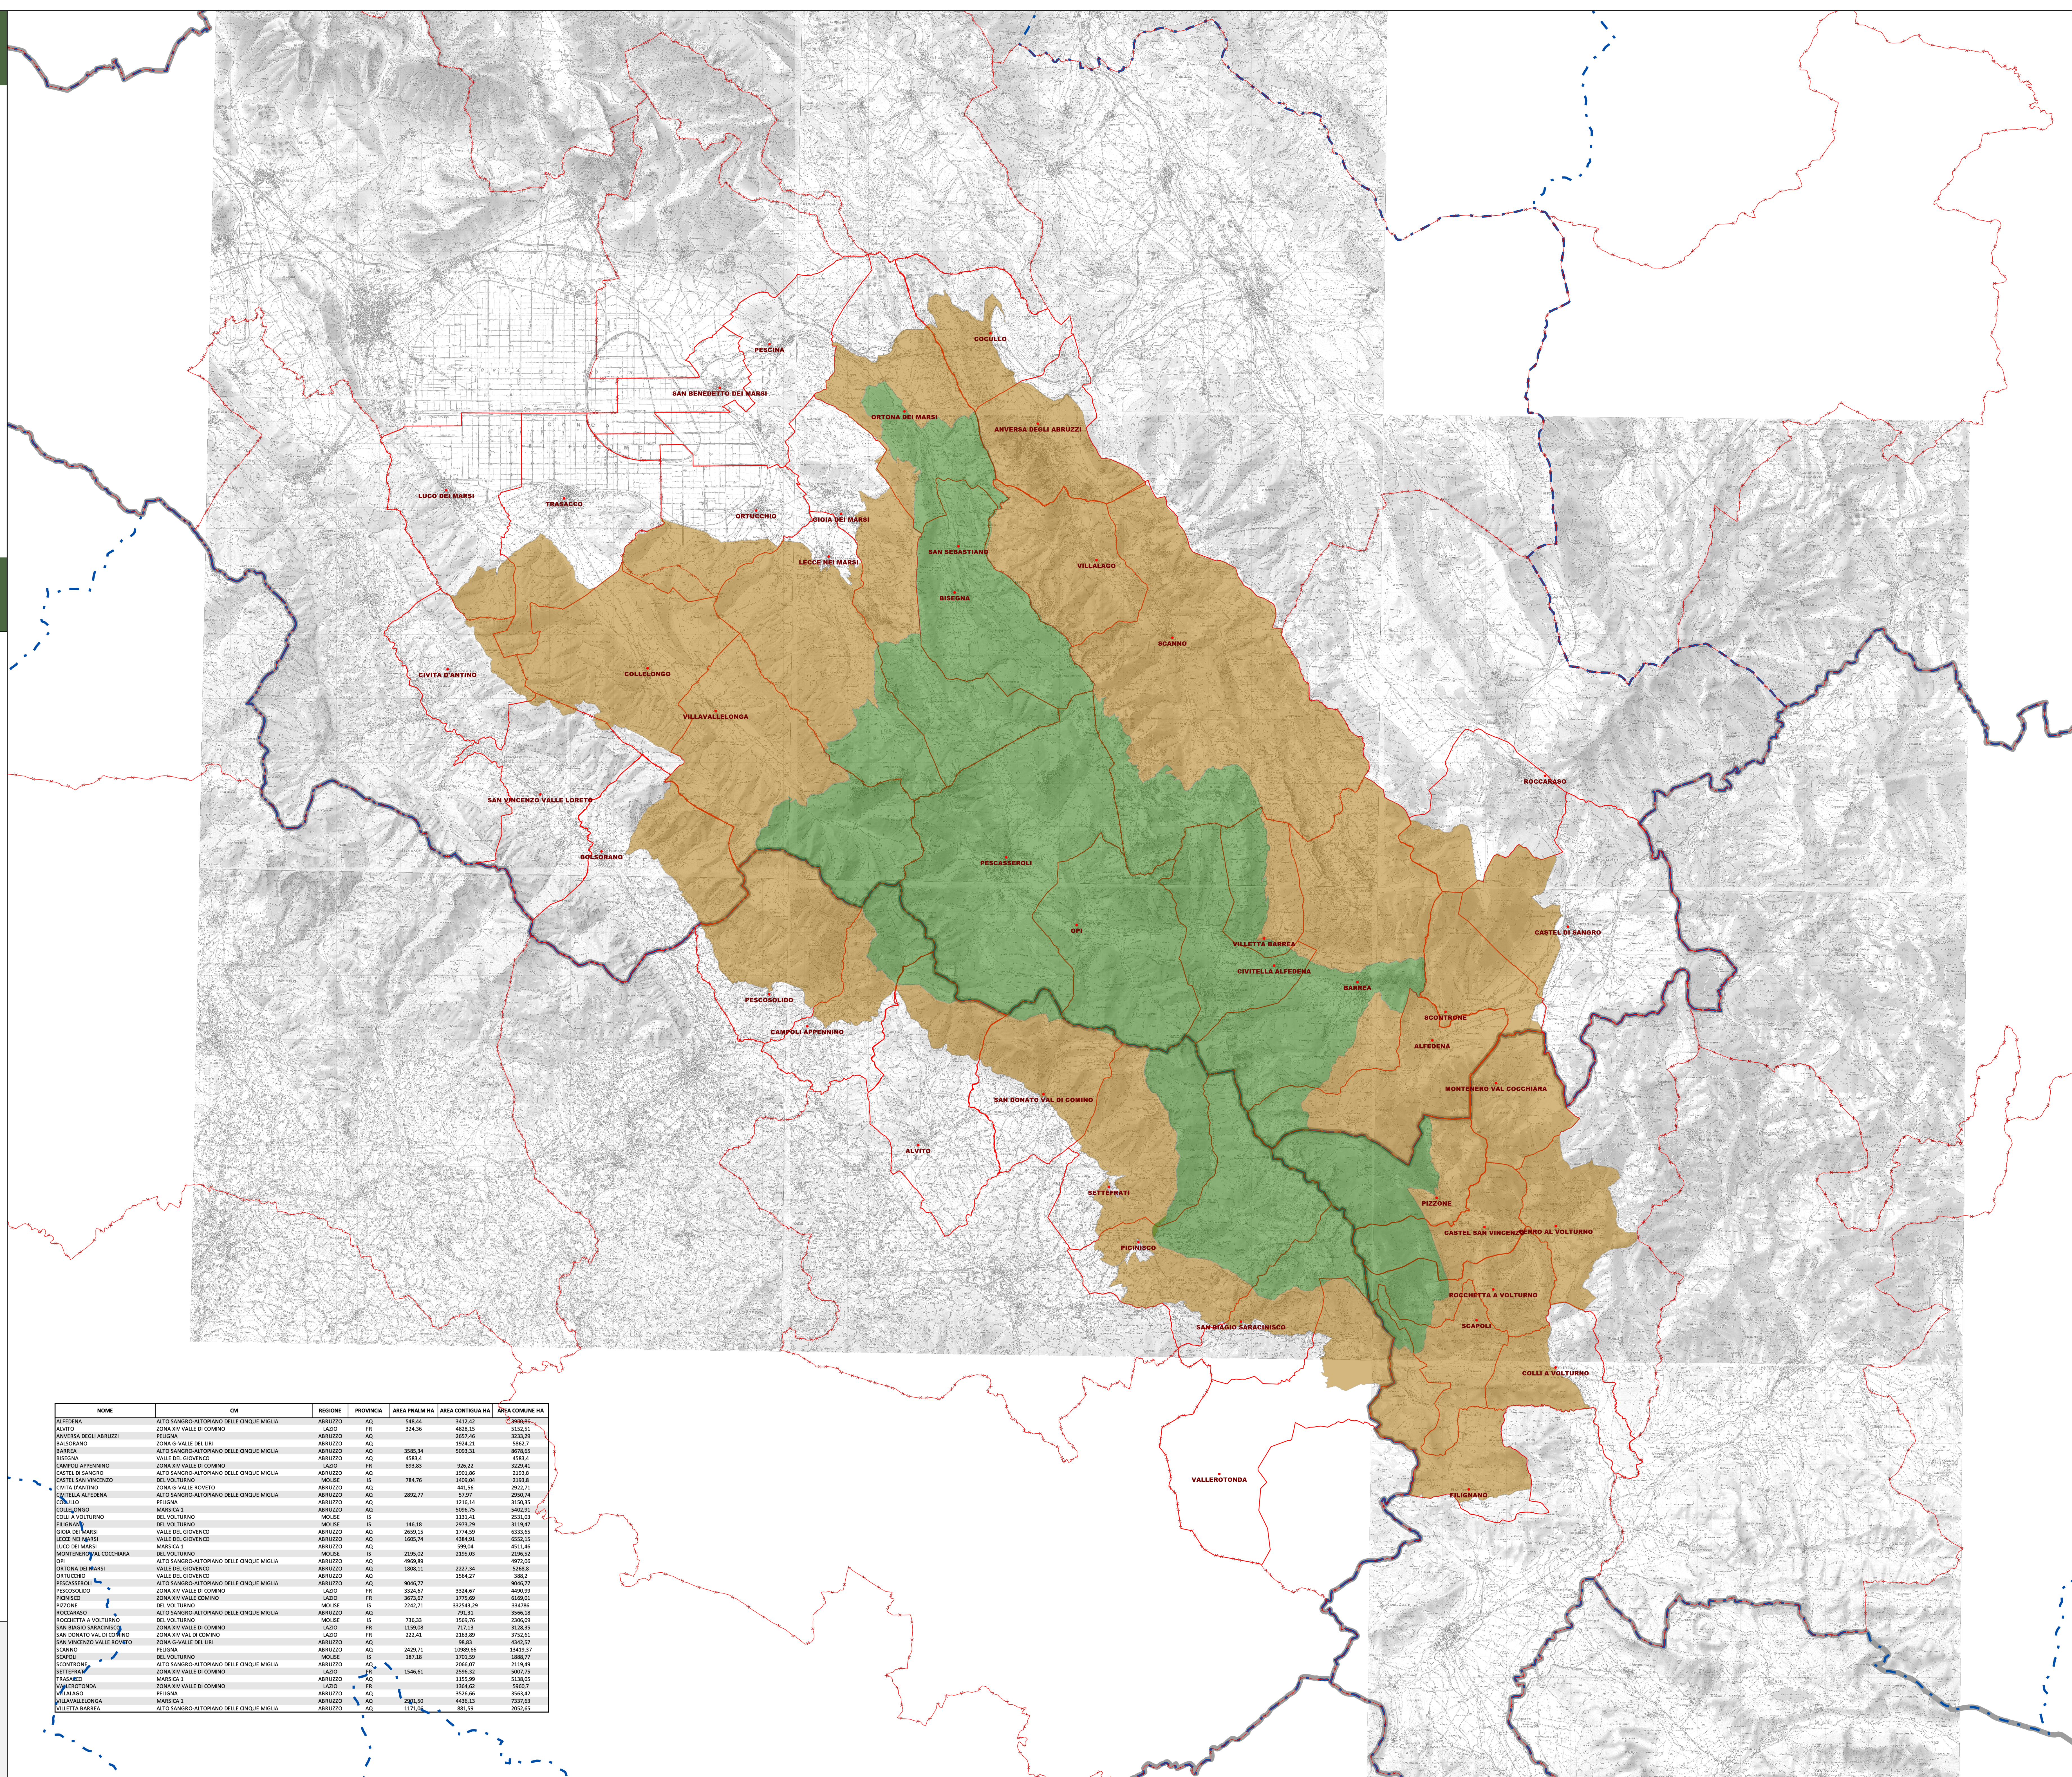

Piano del Parco Parco Nazionale d'Abruzzo, Lazio e Molise

Parco Nazionale d'Abruzzo, Lazio e Molise
Responsabile Unico del Procedimento
dott.ssa Cinzia Sulli
Direttore
dott. Luciano Sammarone
Gruppo di Piano PNALM

Le carte di analisi:
Limiti amministrativi e toponomastica

Scala 1 : 100.000
Data aggiornamento: Maggio 2022

Tav. 04

TAV 4. - Limiti Amministrativi e Toponomastica

Legenda

- Toponimi
- Area PNALM
- Area Contigua
- Limiti Comunali
- Limiti Comunità Montane
- Limiti Provinciali
- Limiti Regionali

SCALA DI RIFERIMENTO: 1:100.000
CARTOGRAFIA DI BASE: IGM 1:50.000

SISTEMA DI COORDINATE GEOGRAFICHE: WGS 1984 UTM Zona 33