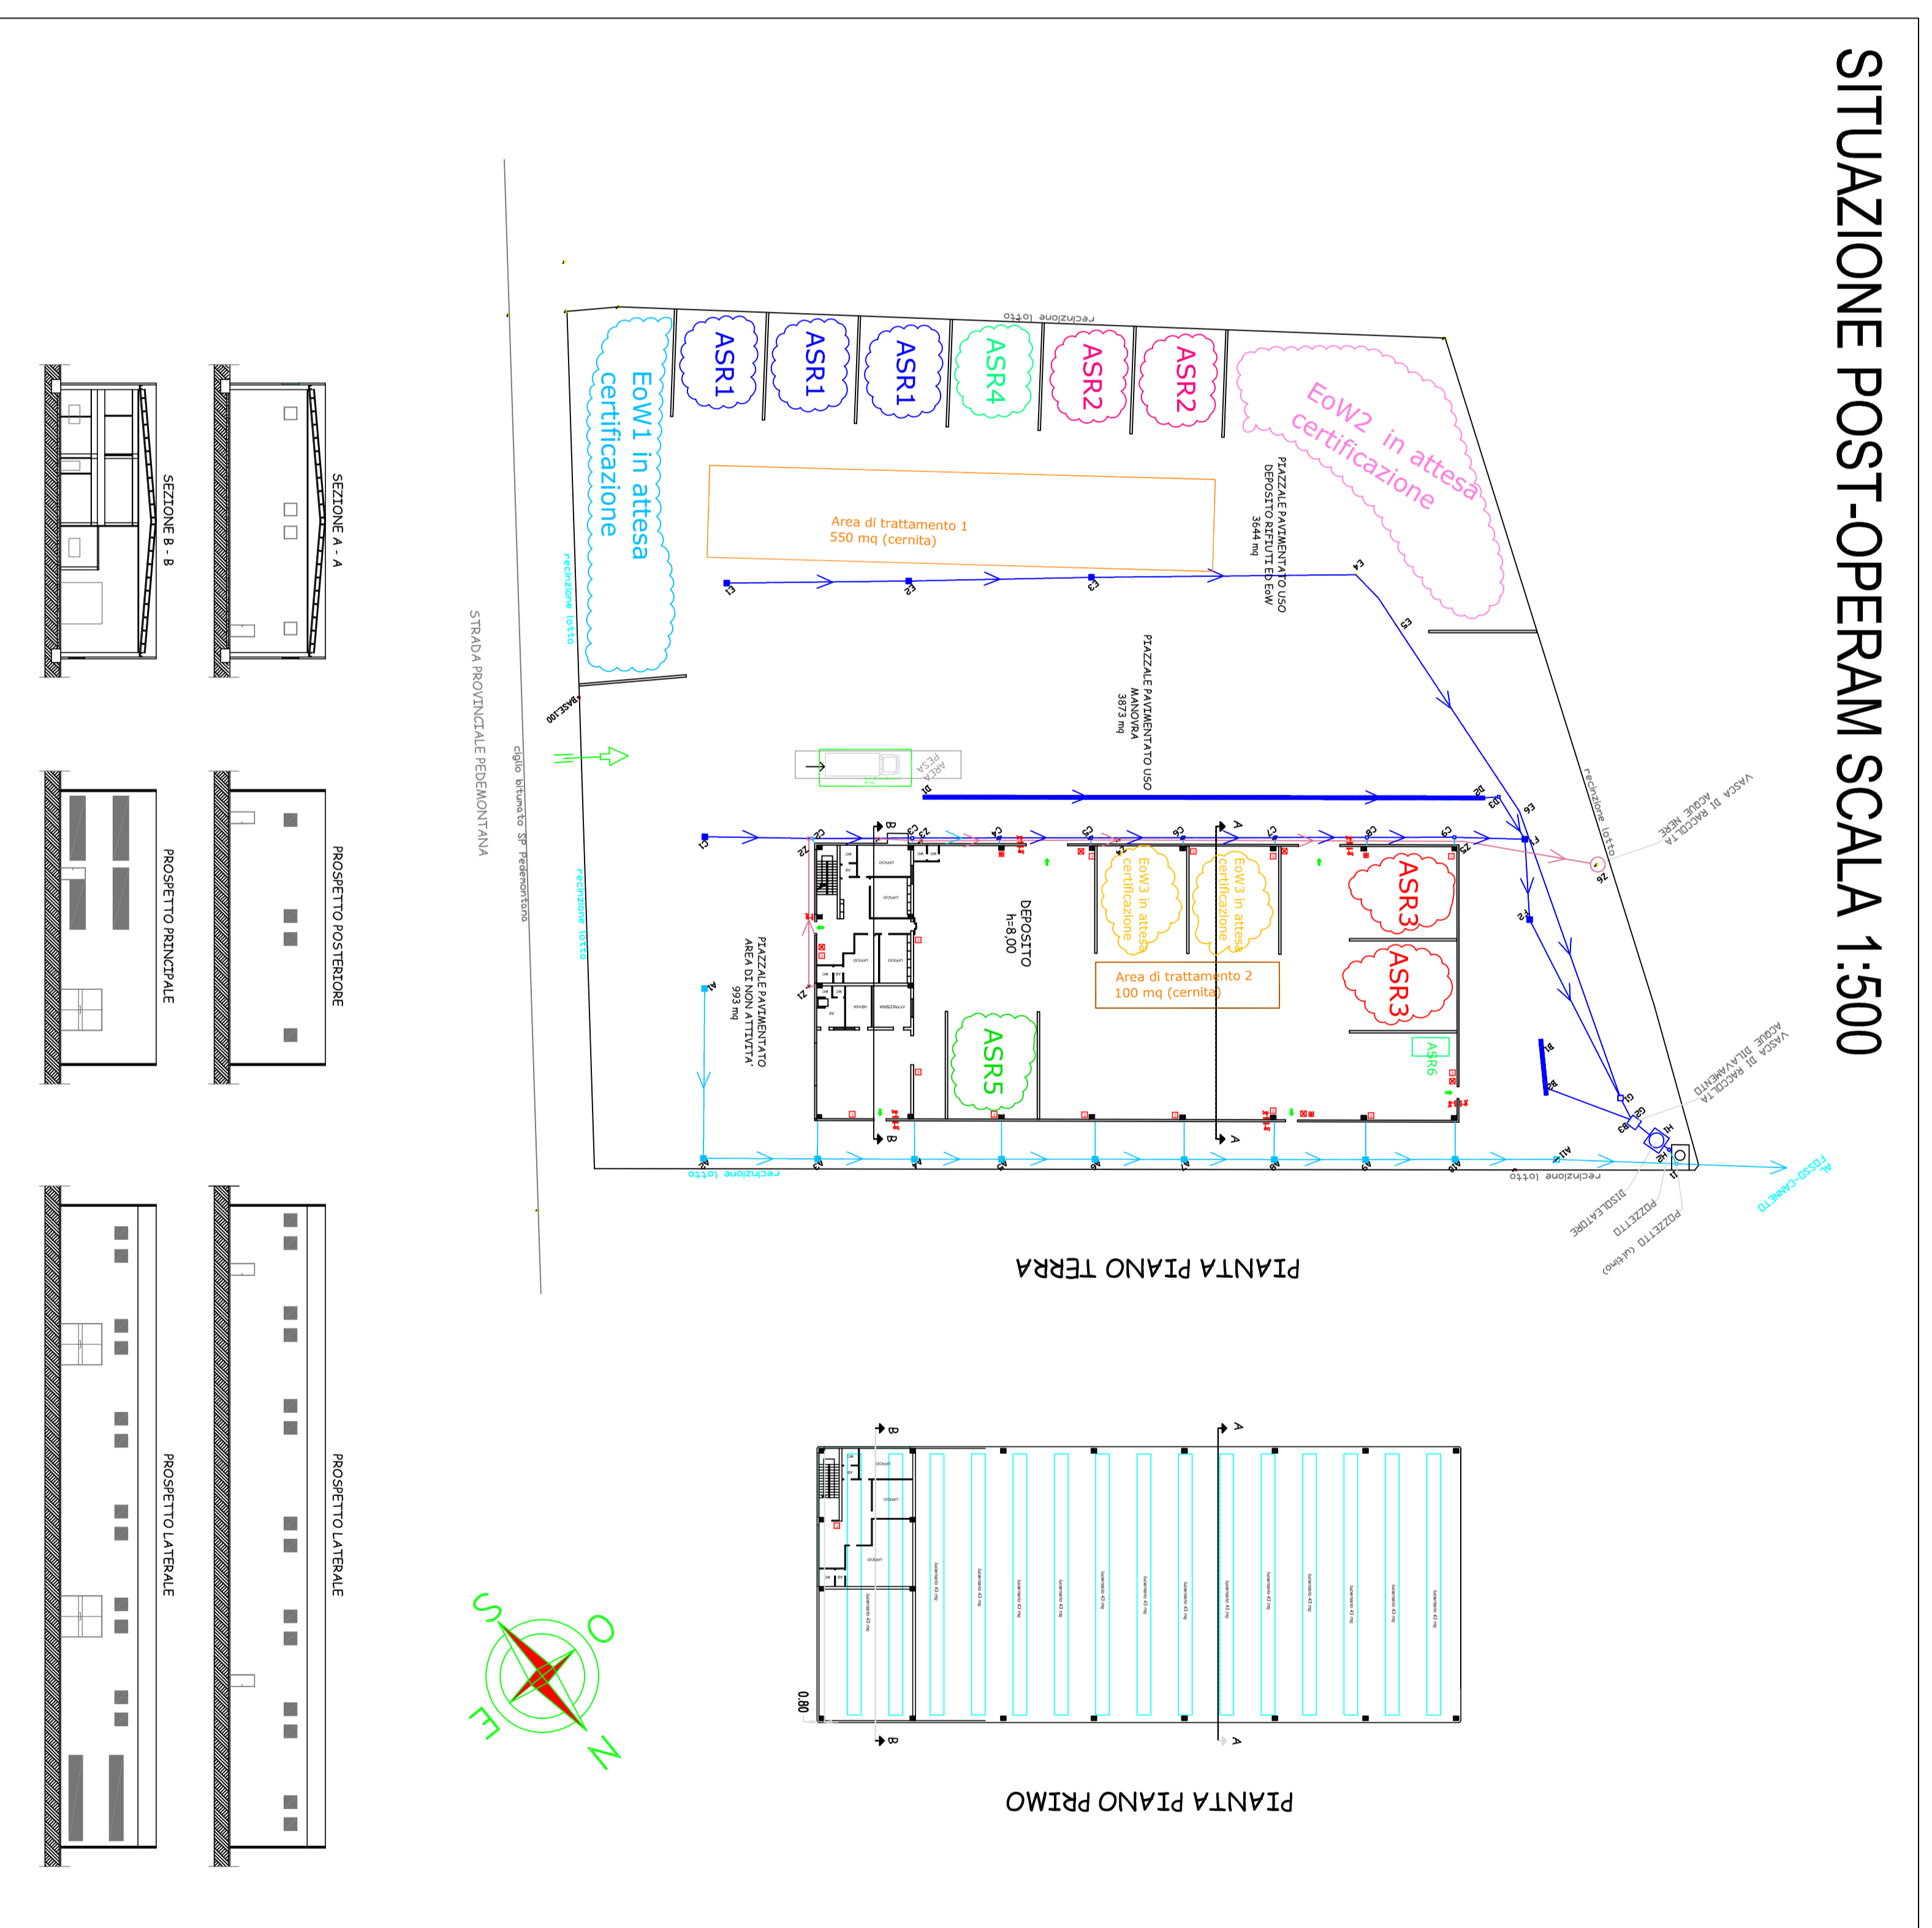

SITUAZIONE POST-OPERAM SCALA 1:500