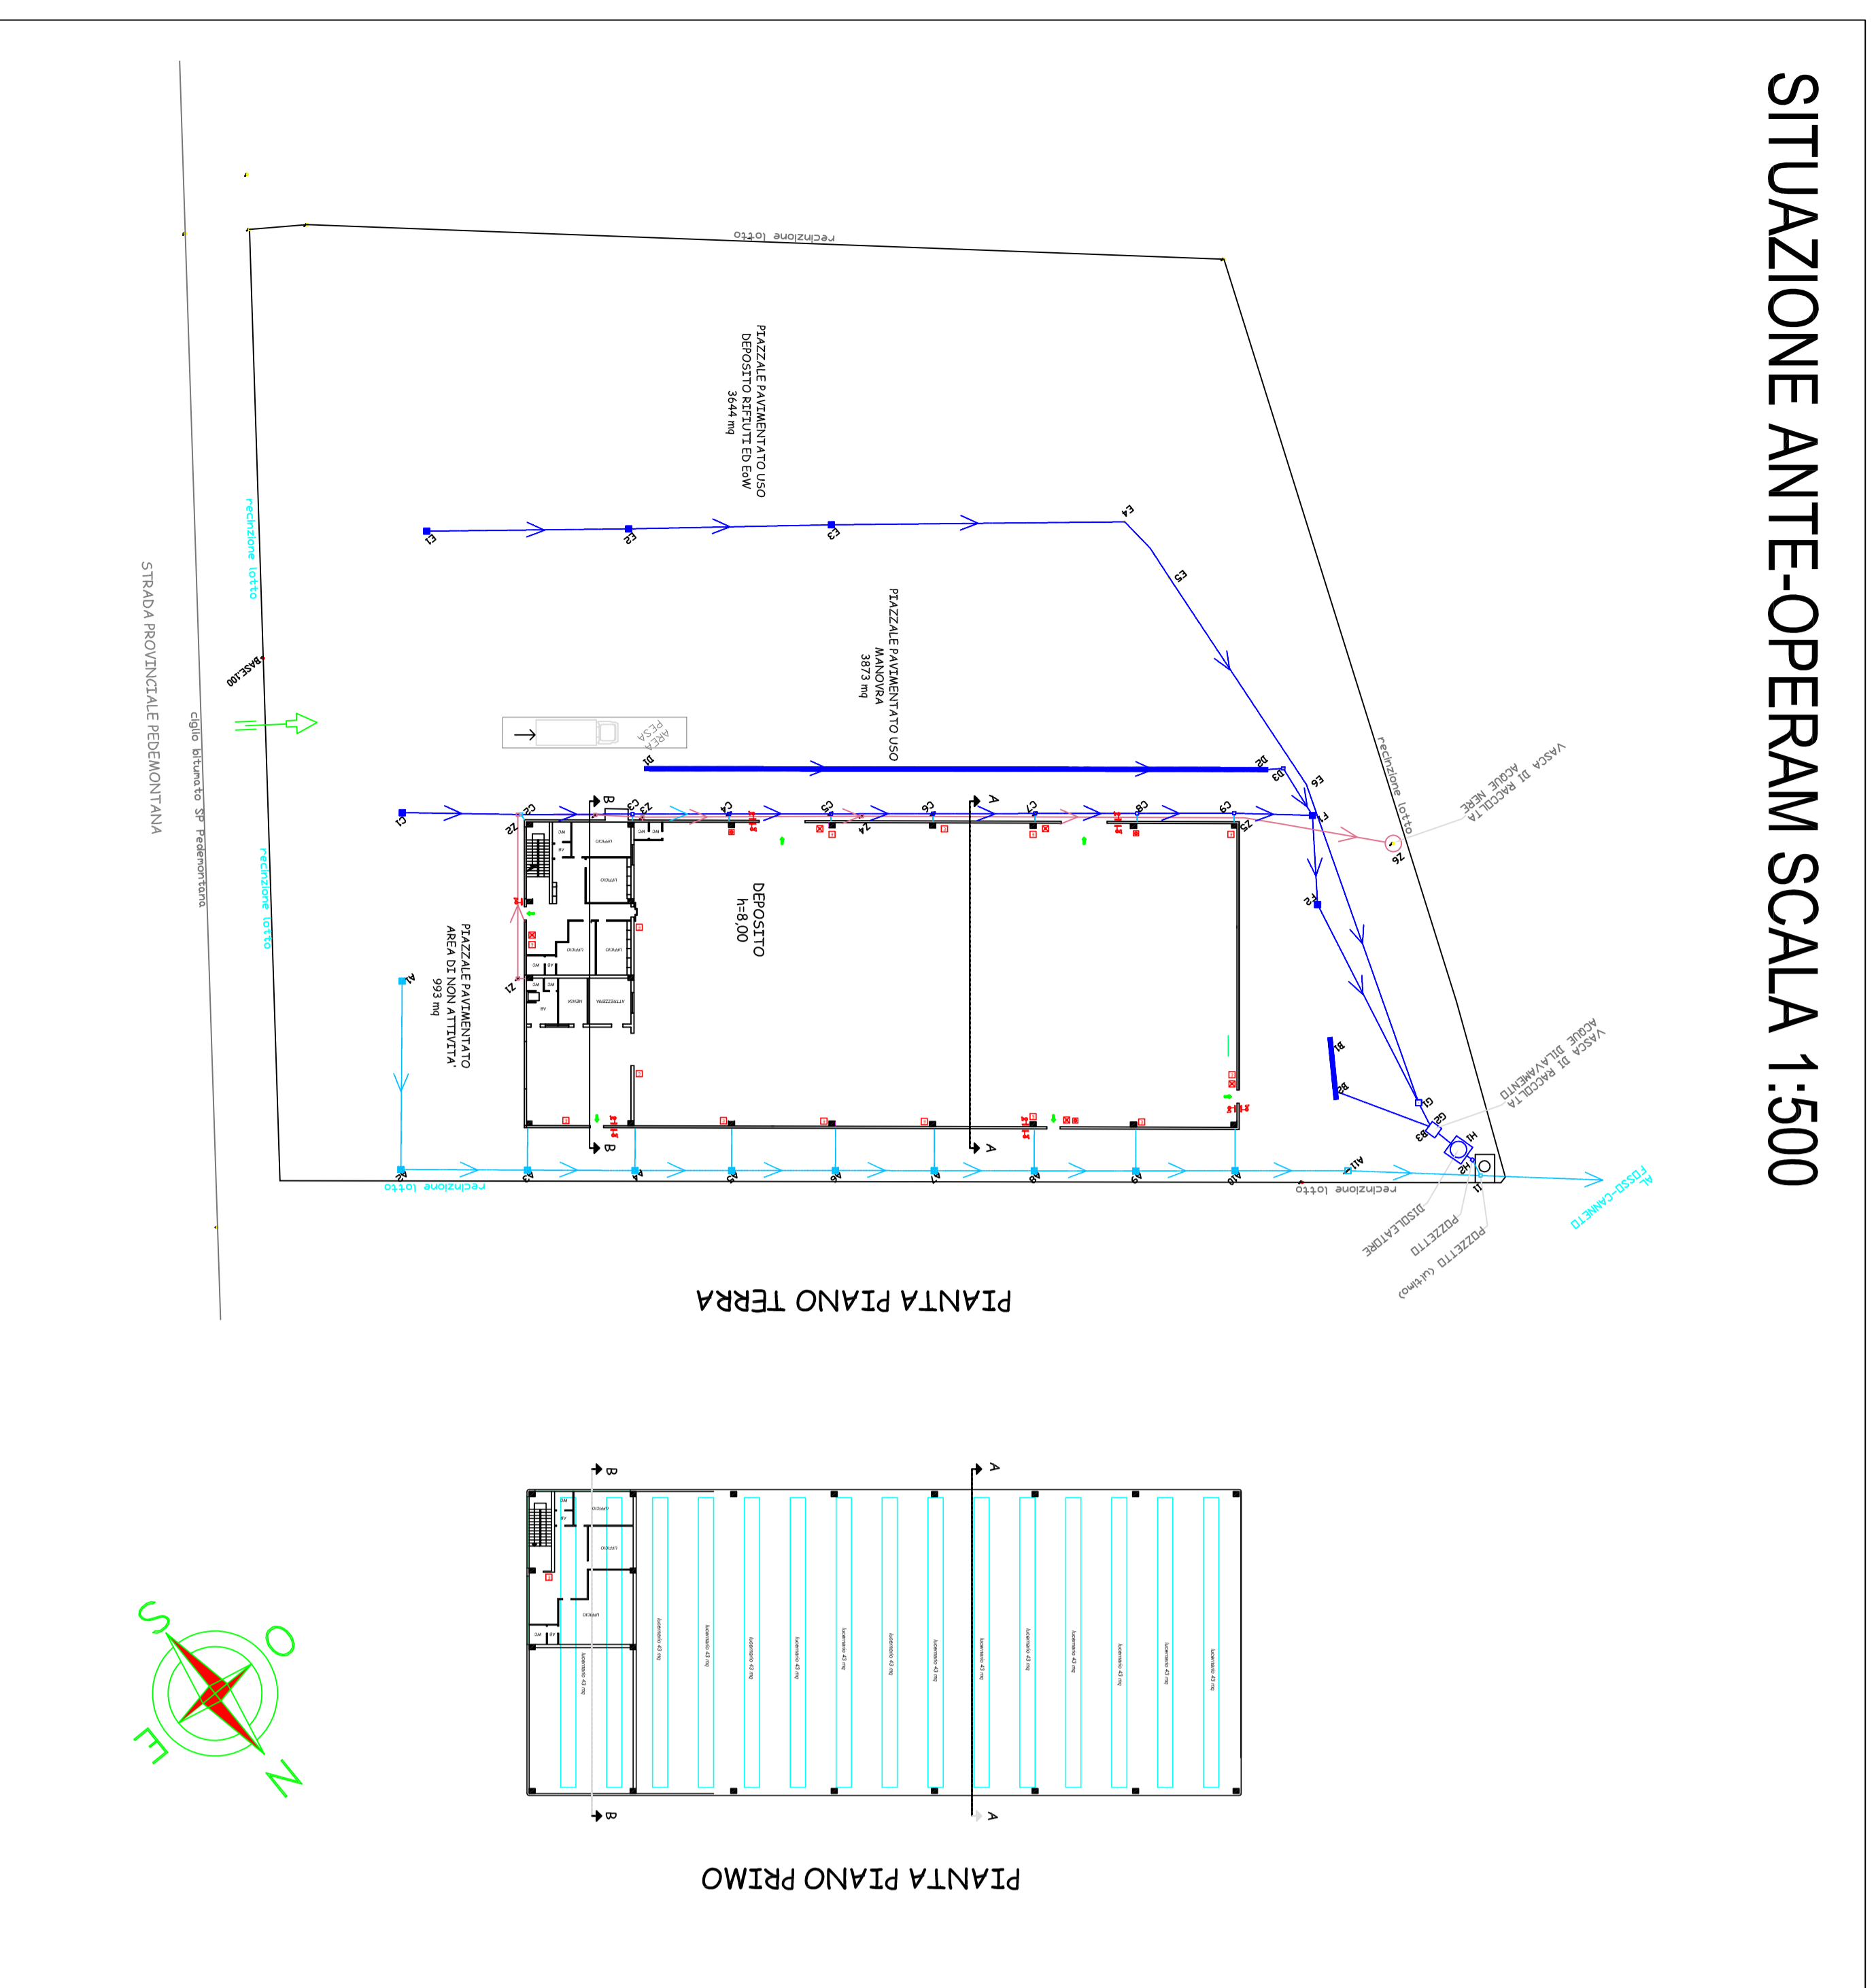

SITUAZIONE ANTE-OPERAM SCALA 1:500