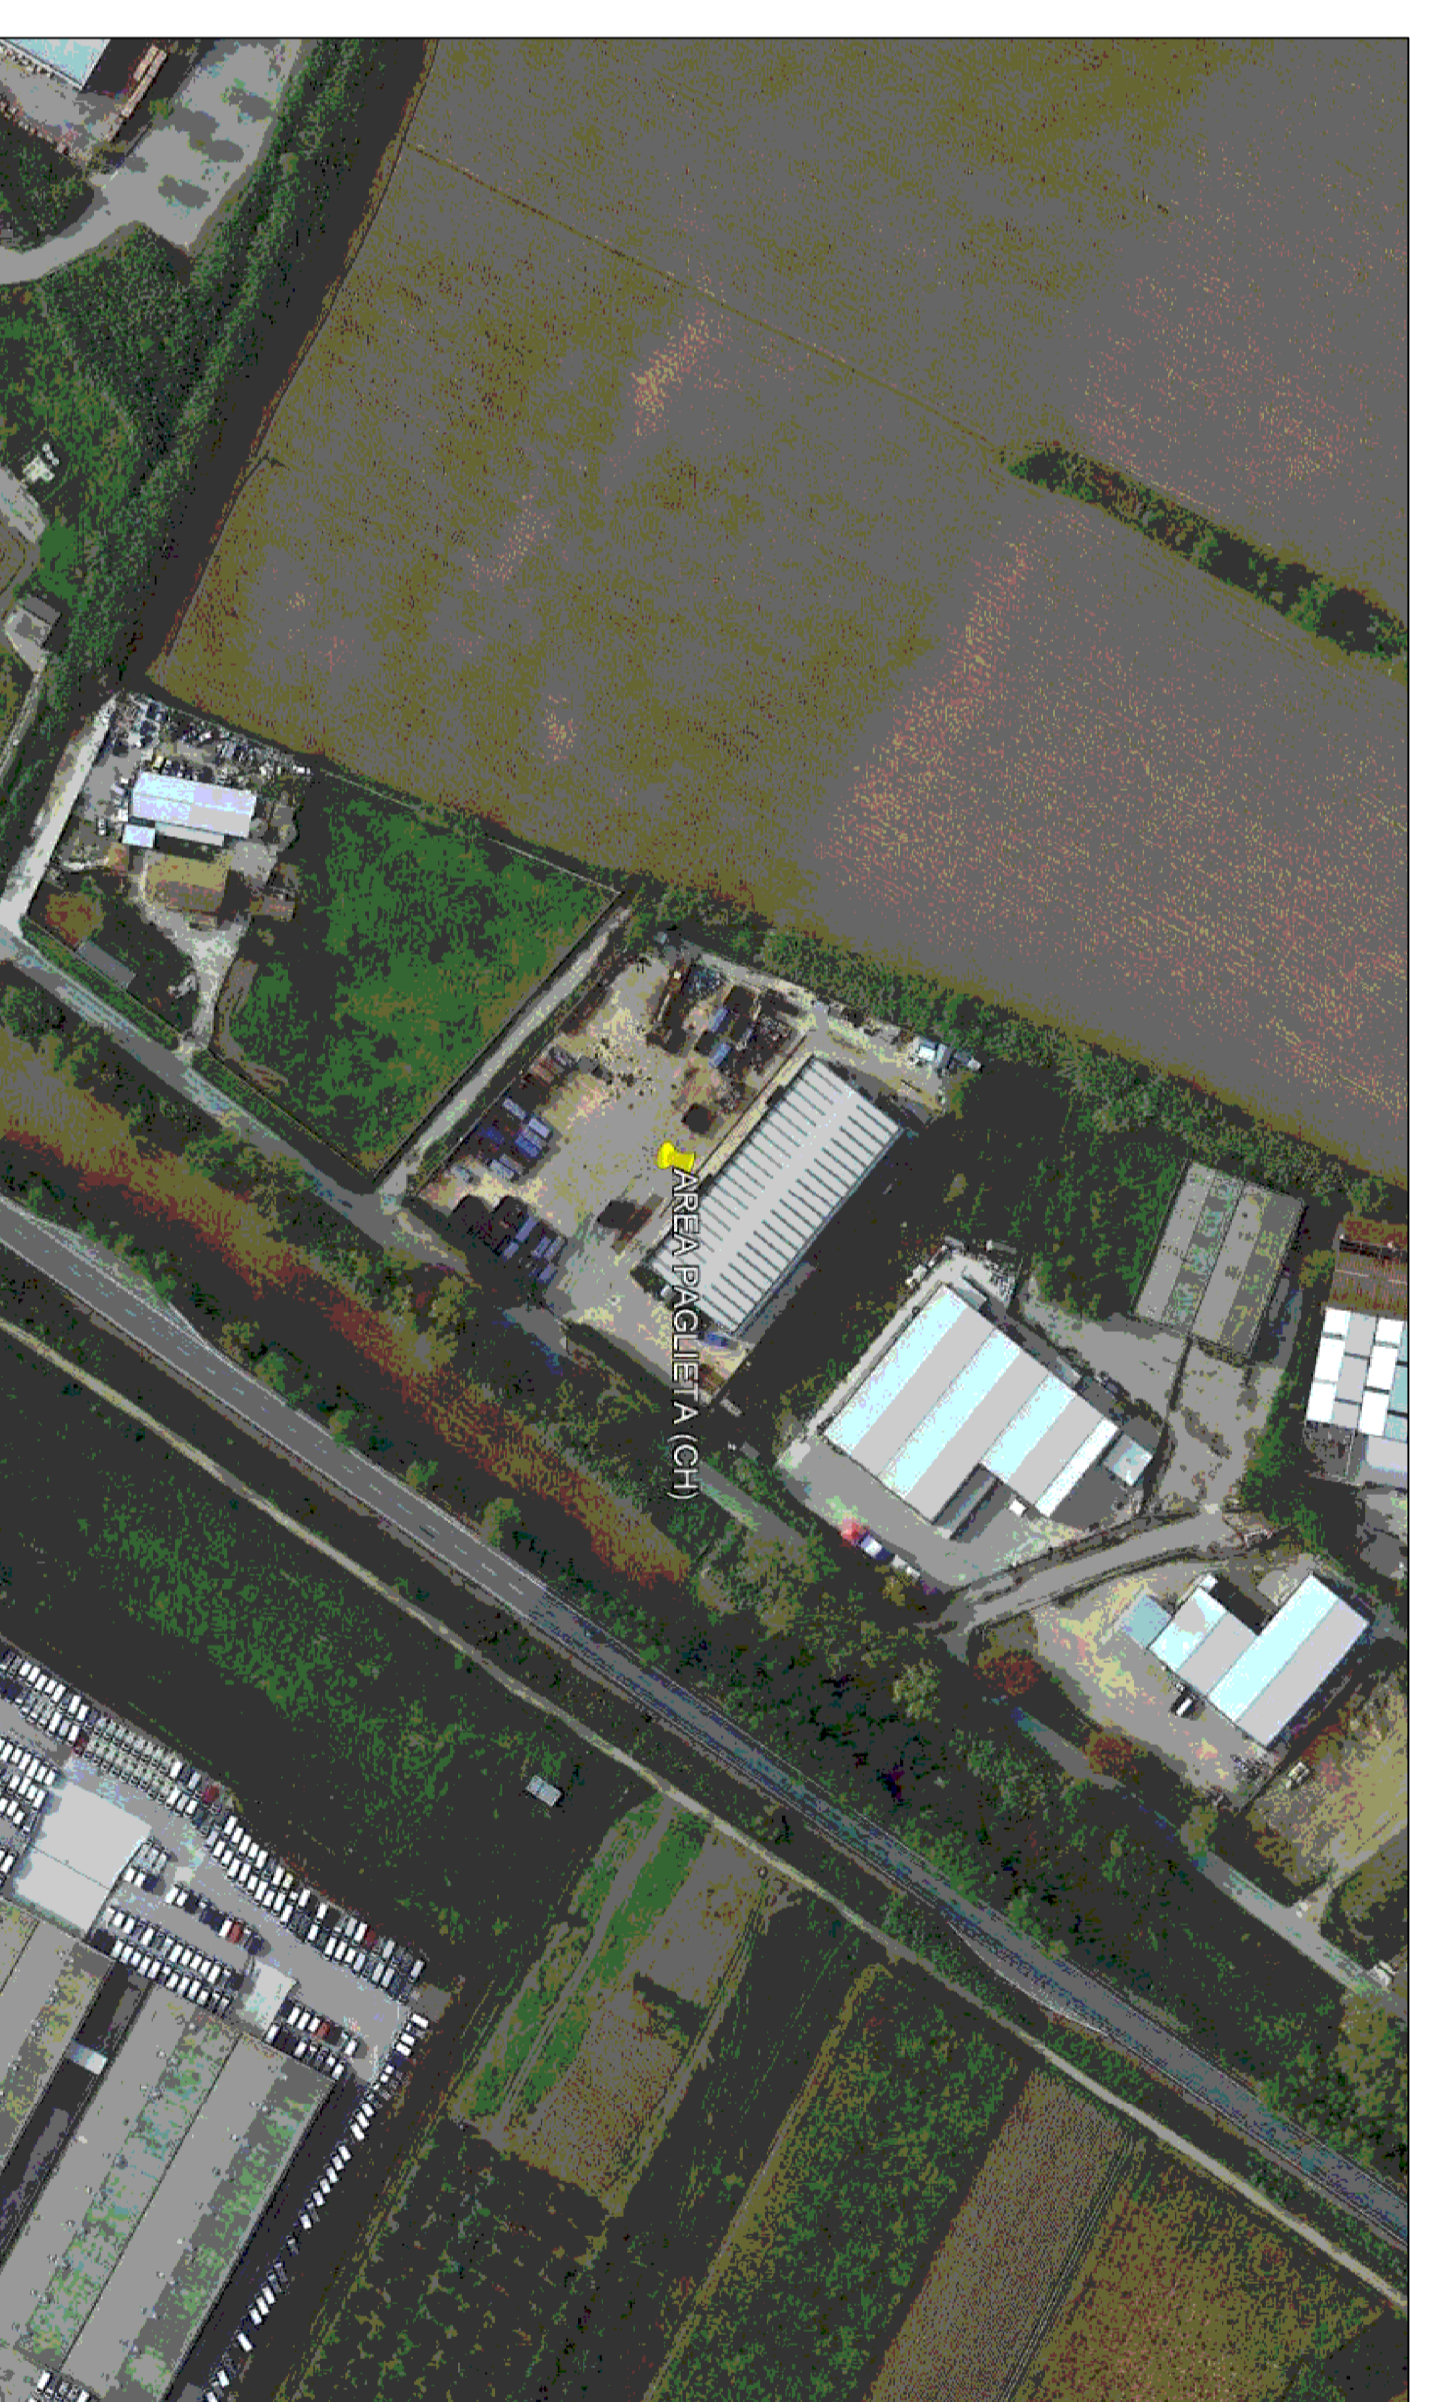

AEROFOTOGRAMMETRICO SCALA 1:2000