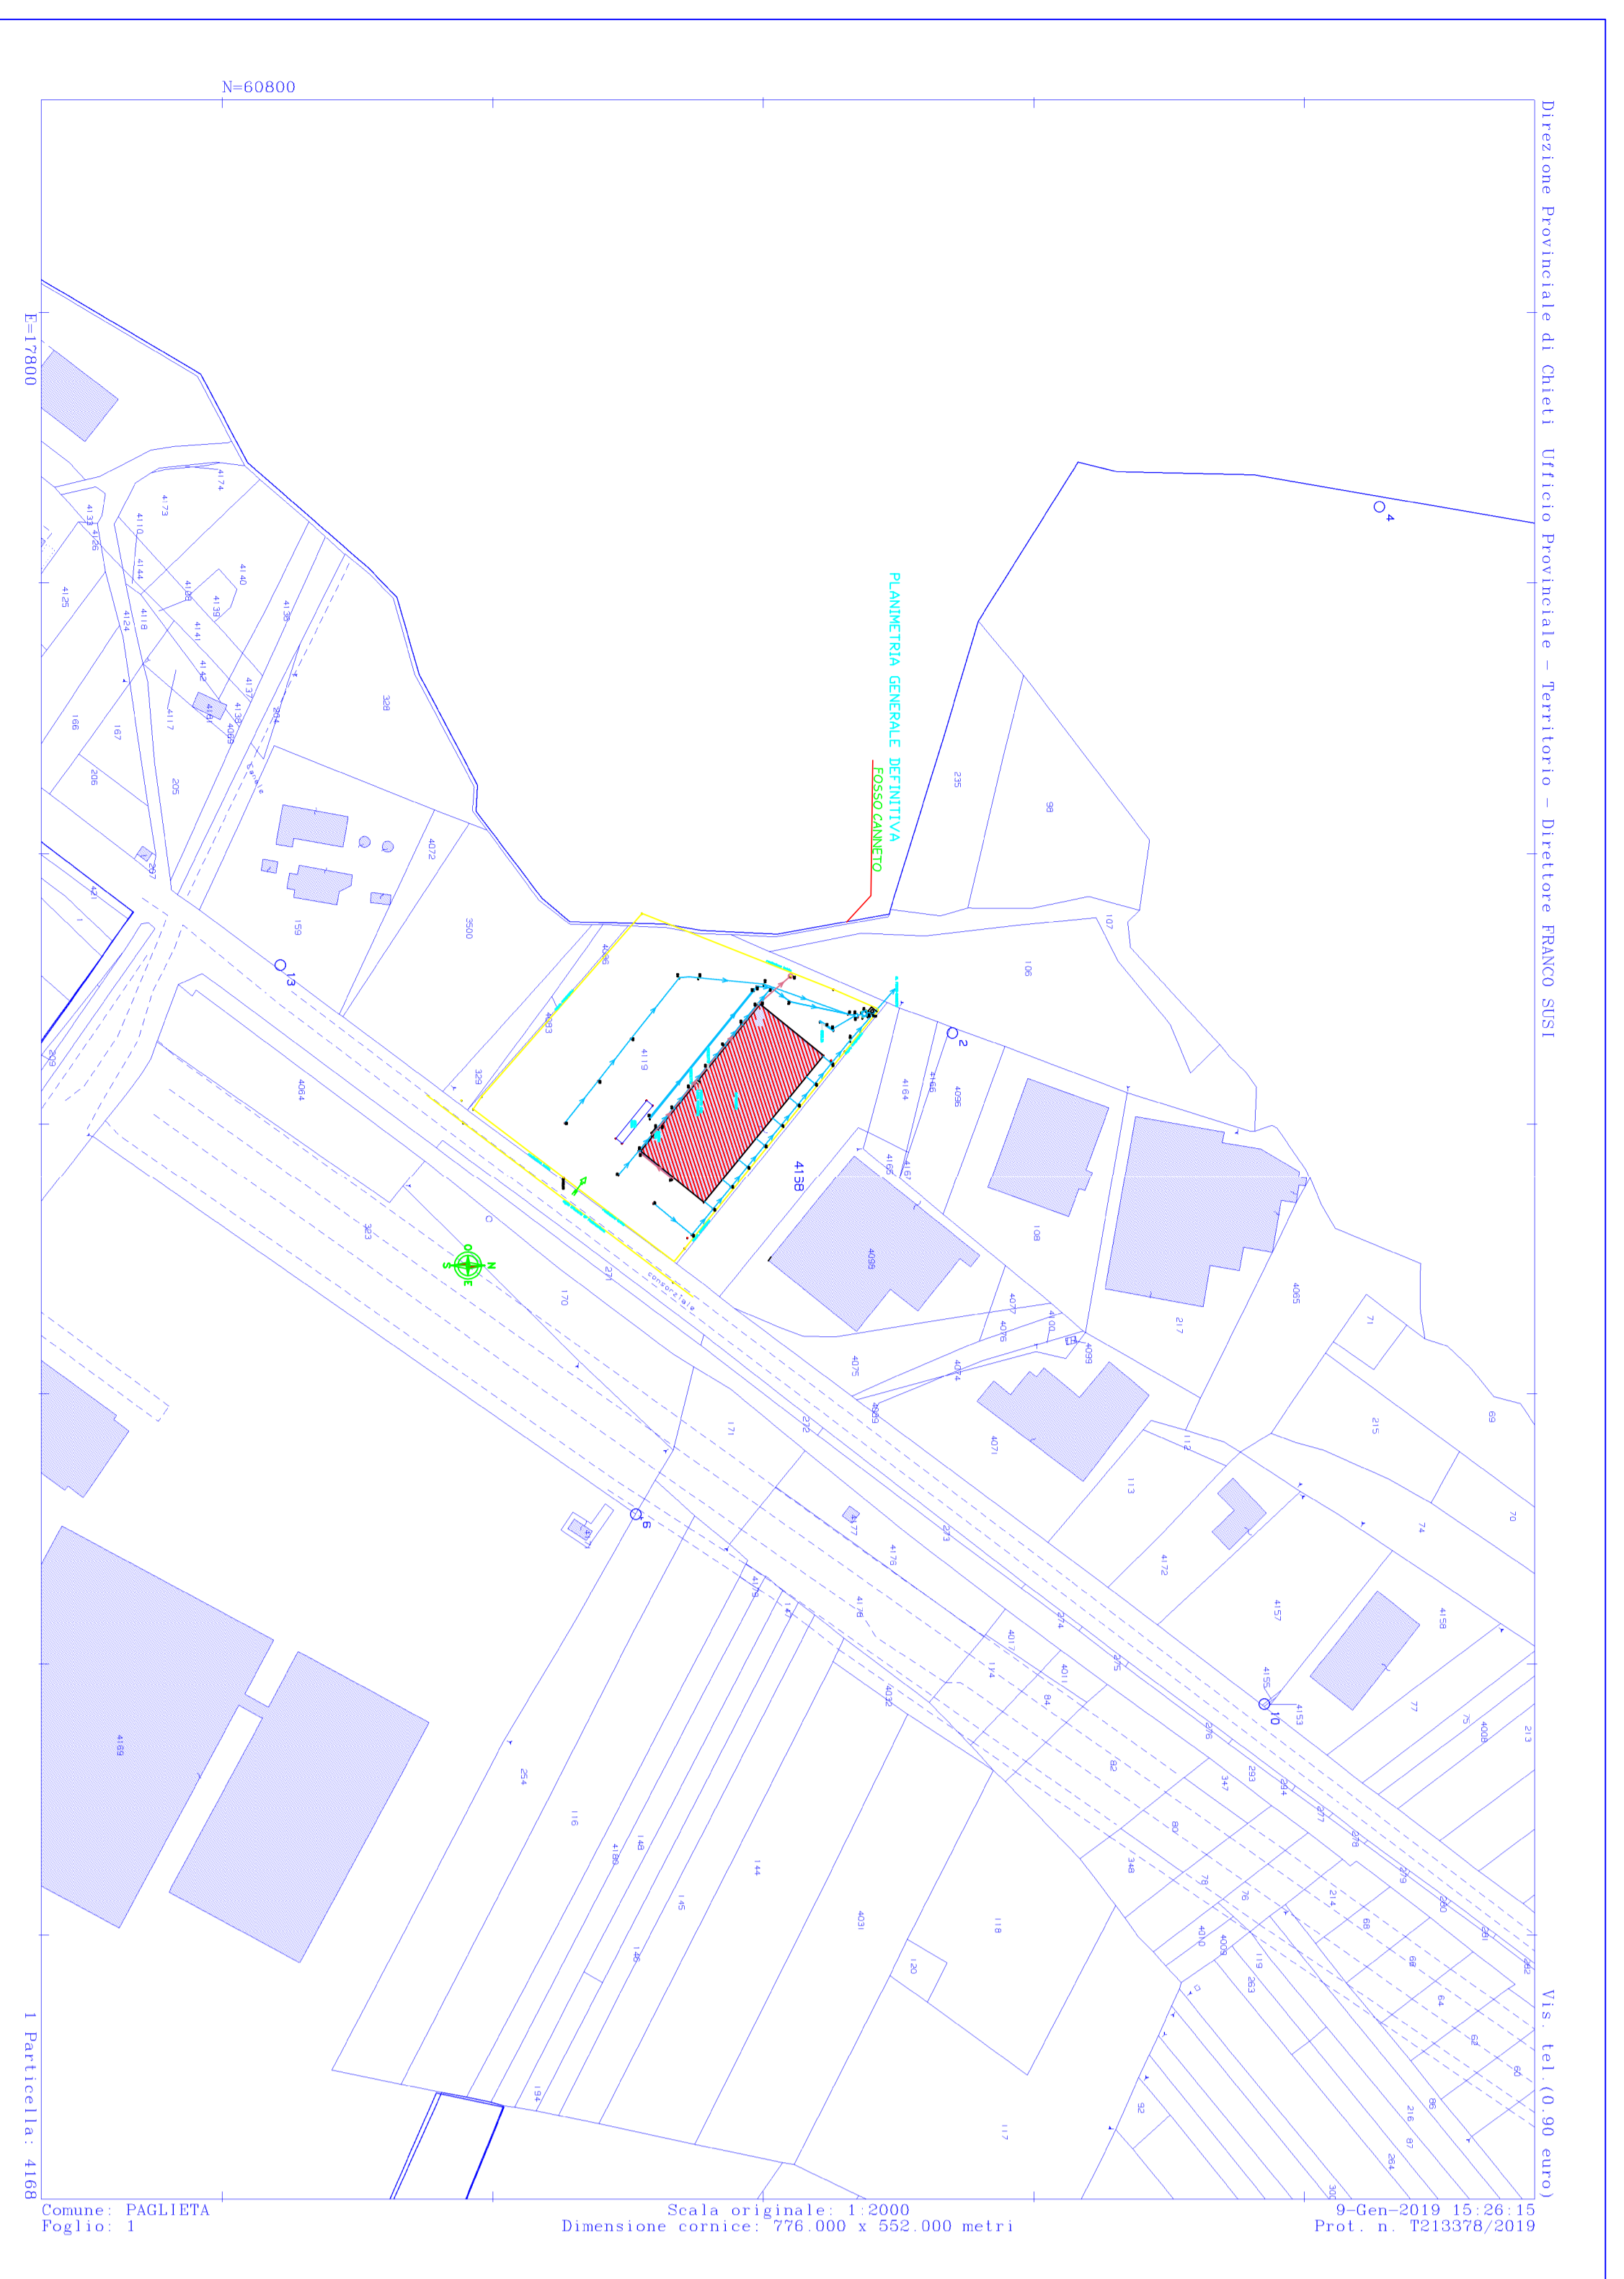

PLANIMETRIA GENERALE SCALA 1:2000