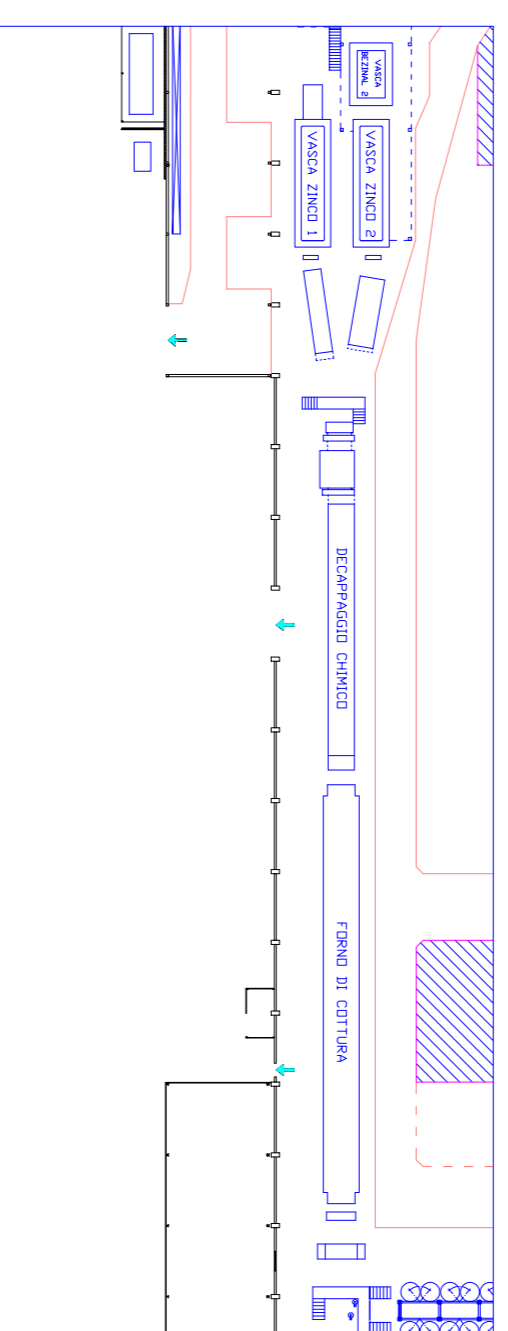

## LEGENDA

- 1 VASCA BEZINAL
- 2 LINEA RIVESTIMENTO PANNELLI IN POLIAMMIDE
- E1, E2, E3, E4, E5 PUNTI DI EMISSIONE REP. ZINGATURA FILLI
- E29 PUNTO DI EMISSIONE REP. PANNELLI IN POLIAMMIDE

⟨ ANTE MODIFICHE ⟩