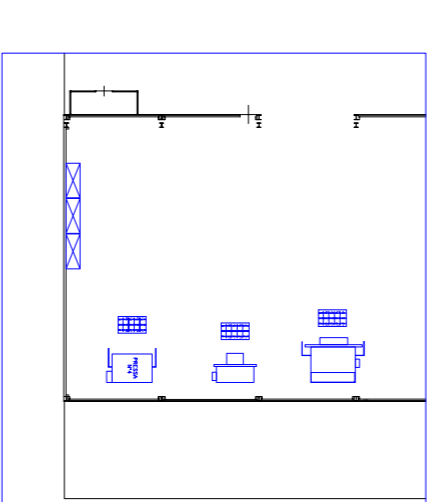

## LEGENDA

- 1 VASCA BEZINAL
- 2 LINEA RIVESTIMENTO PANNELLI IN POLIAMMIDE
- E1, E2, E3, E4, E5 PUNTI DI EMISSIONE REP. ZINGATURA FILLI
- E29 PUNTO DI EMISSIONE REP. PANNELLI IN POLIAMMIDE

⟨ ANTE MODIFICHE ⟩