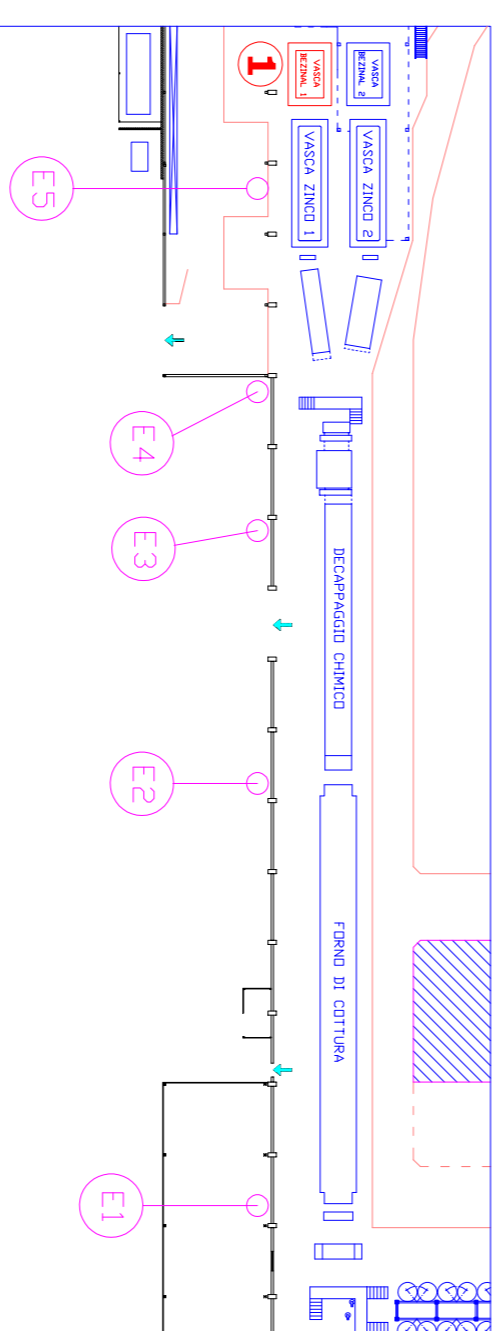

## LEGENDA

- 1 VASCA BEZINAL
- 2 LINEA RIVESTIMENTO PANNELLI IN POLIAMMIDE
- E1, E2, E3, E4, E5 PUNTI DI EMISSIONE REP. ZINGATURA FILLI
- E29 PUNTO DI EMISSIONE REP. PANNELLI IN POLIAMMIDE

⟨ ANTE MODIFICHE ⟩

⟨ ANTE MODIFICHE ⟩

⟨ POST MODIFICHE ⟩

⟨ POST MODIFICHE ⟩

OPIFICIO INDUSTRIALE "BETA FENCE Italia S.p.A."

⟨ ANTE e POST MODIFICHE ⟩