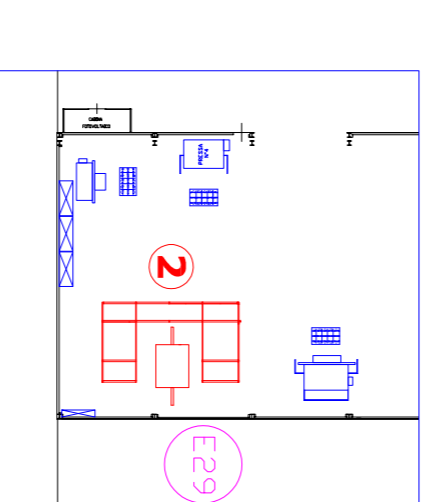

⟨ POST MODIFICHE ⟩

OPIFICIO INDUSTRIALE "BETA FENCE Italia S.p.A."

⟨ ANTE e POST MODIFICHE ⟩