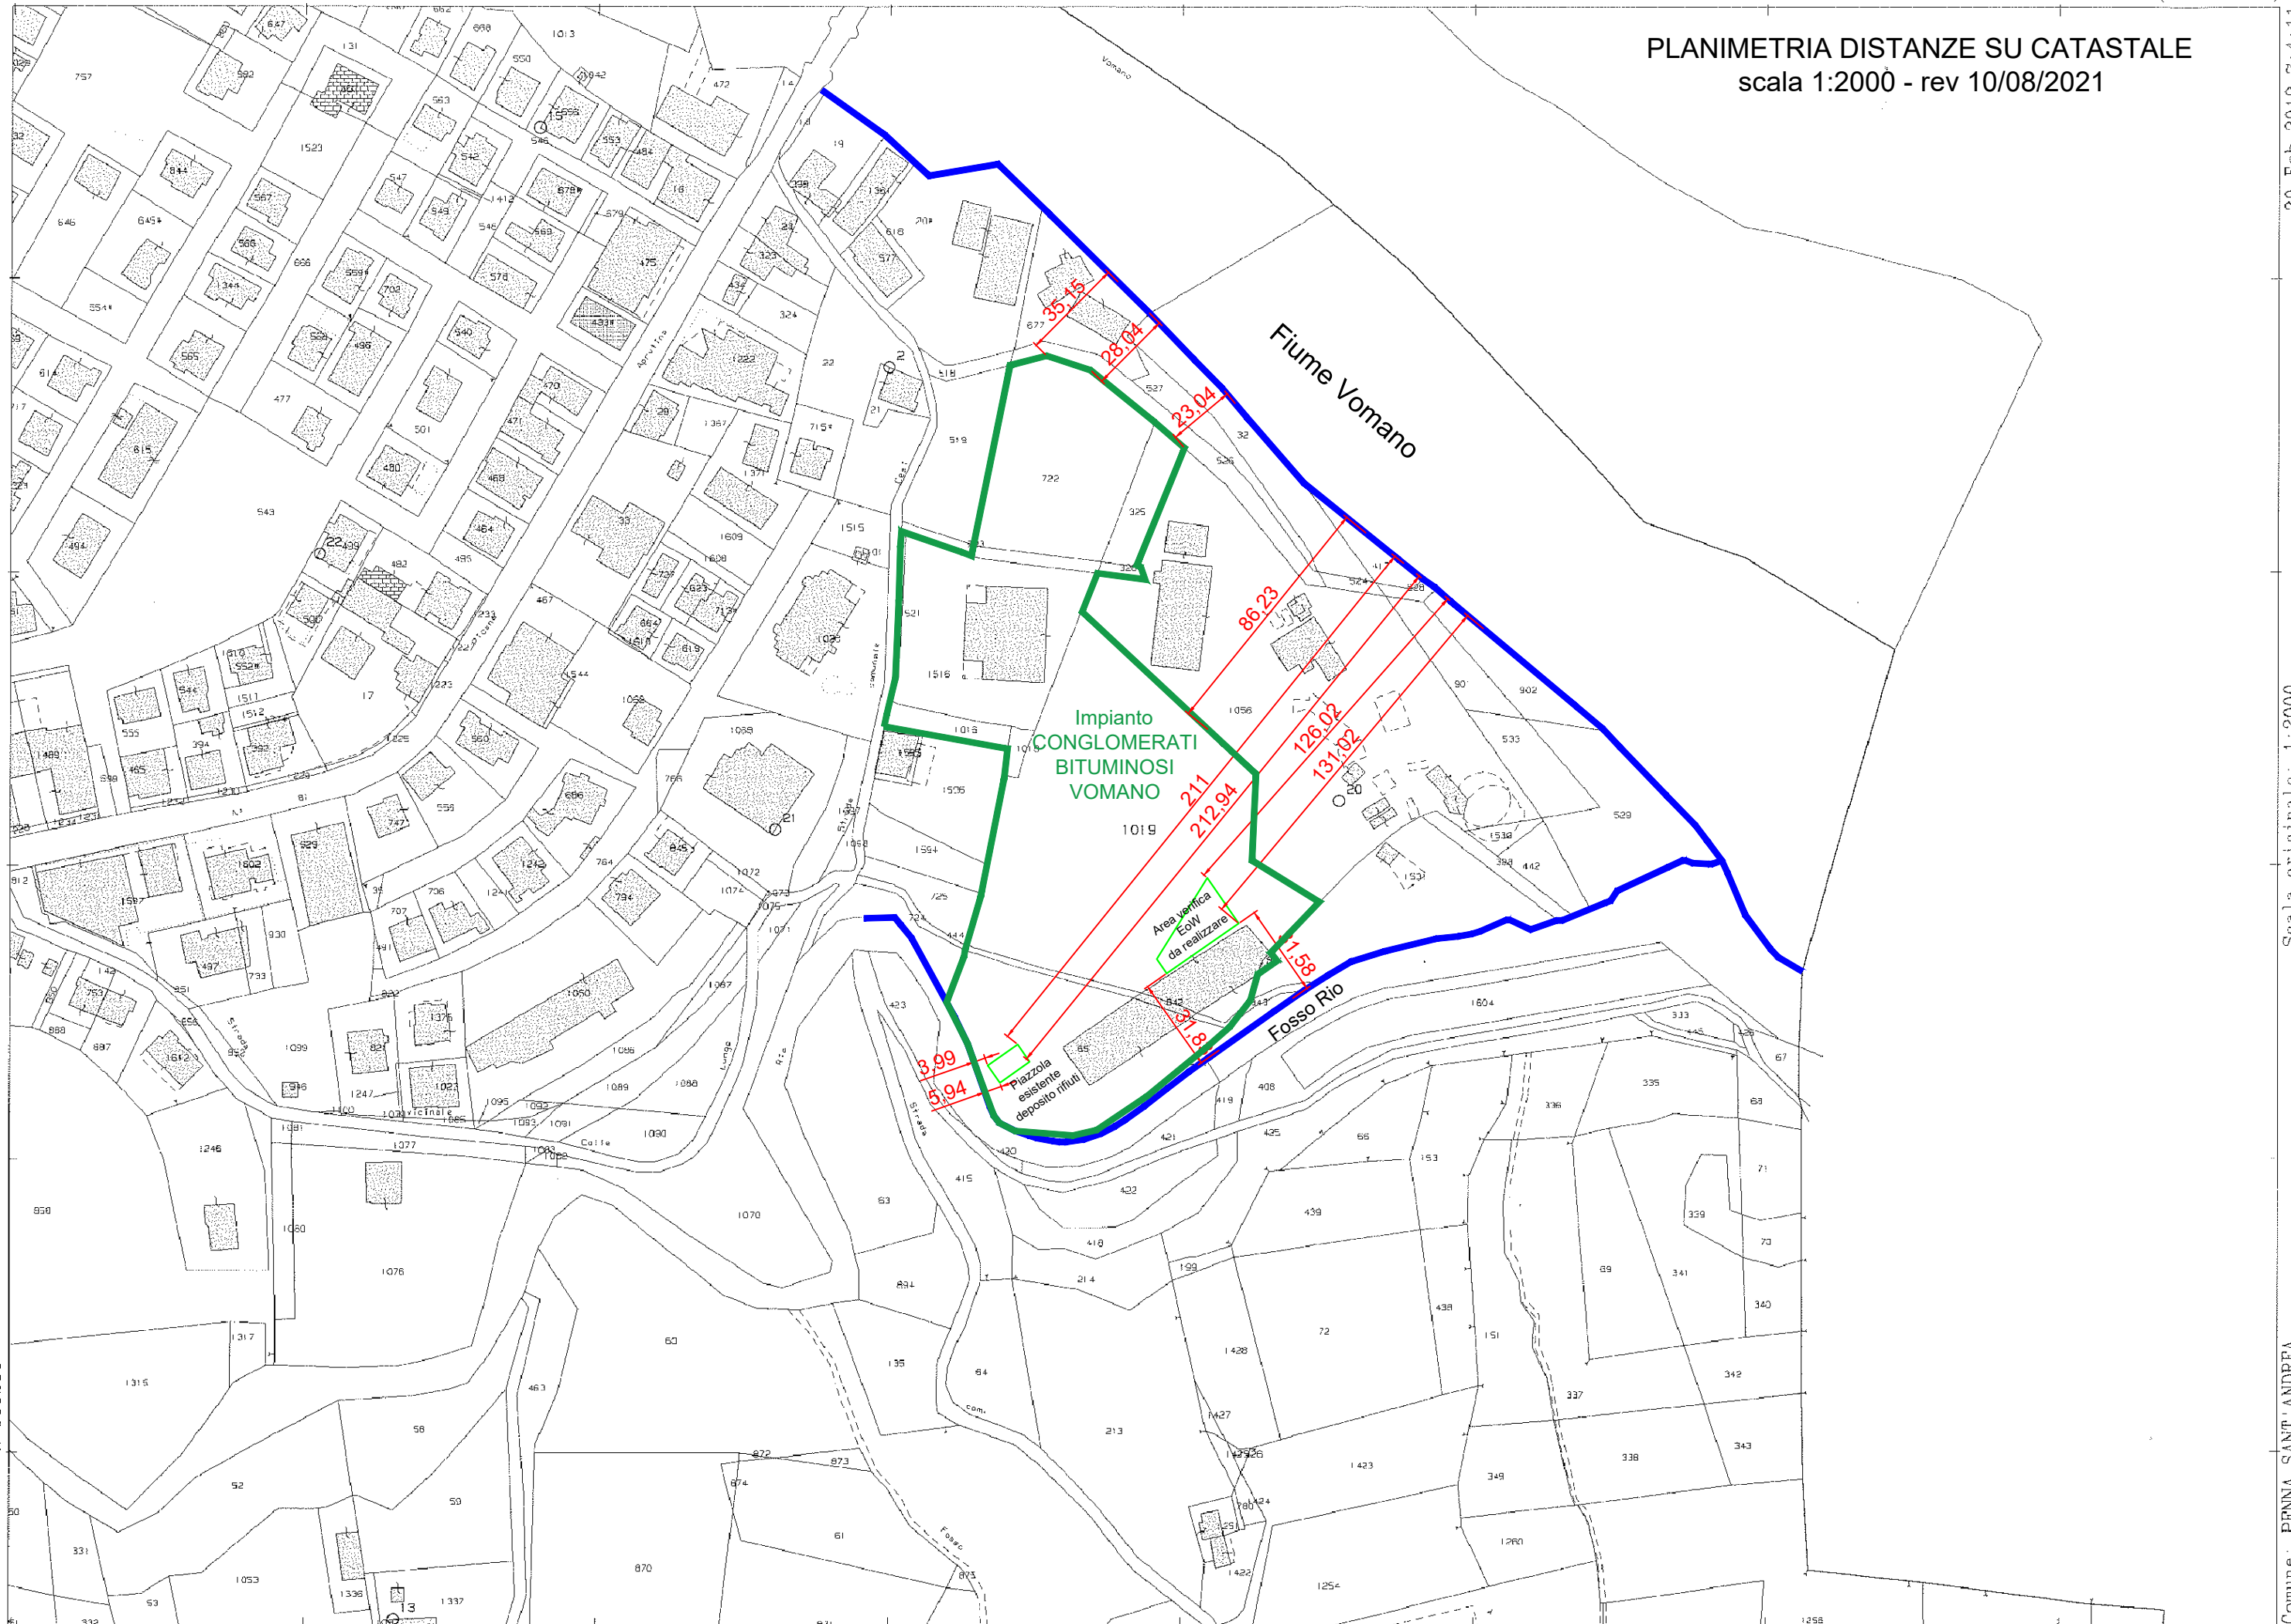

PLANIMETRIA DISTANZE SU CATASTALE
scala 1:2000 - rev 10/08/2021

N=106200

E=-41300

I Particella: 1019

20-Feb-2019 7:4:11
Prot. n. T1816/2019

Scala originale: 1:2000
Dimensione cornice: 776.000 x 552.000 metri

Comune: PENNA SANT'ANDREA
Foglio: 1