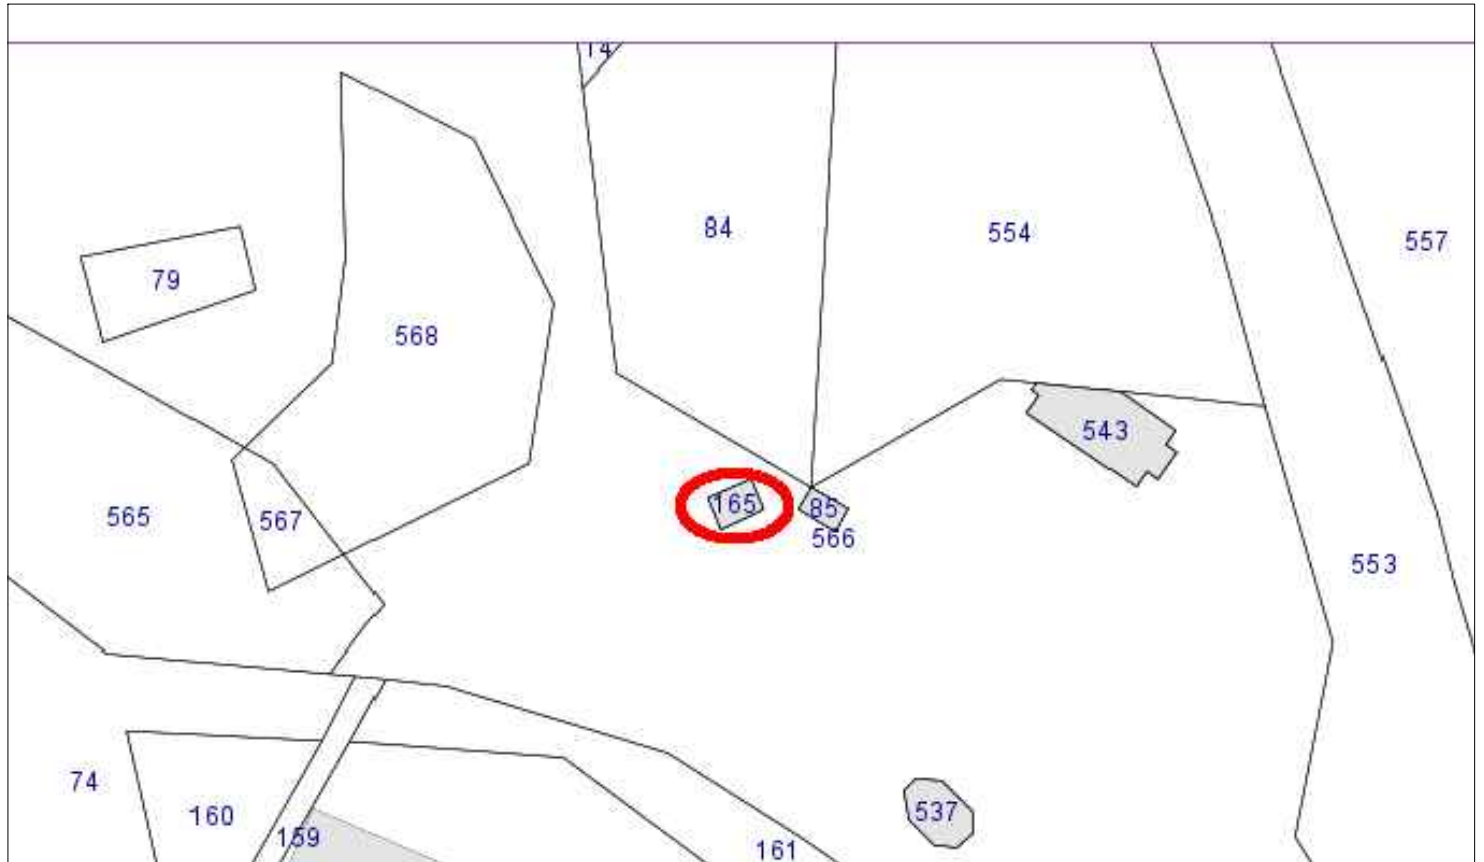

INQUADRAMENTO GENERALE

CARTA TOPOGRAFICA IGM

Direzione Provinciale di L'Aquila Ufficio Provinciale - Territorio - Direttore CAPALDO TIZIANA

Vis. tel. (0.90 euro)

ESTRATTO DI MAPPA

INQUADRAMENTO GENERALE

FOTO AEREA

CTR

INQUADRAMENTO GENERALE

ESTRATTO DI MAPPA_Dettaglio

P.R.G. PARCHEGGIO PUBBLICO