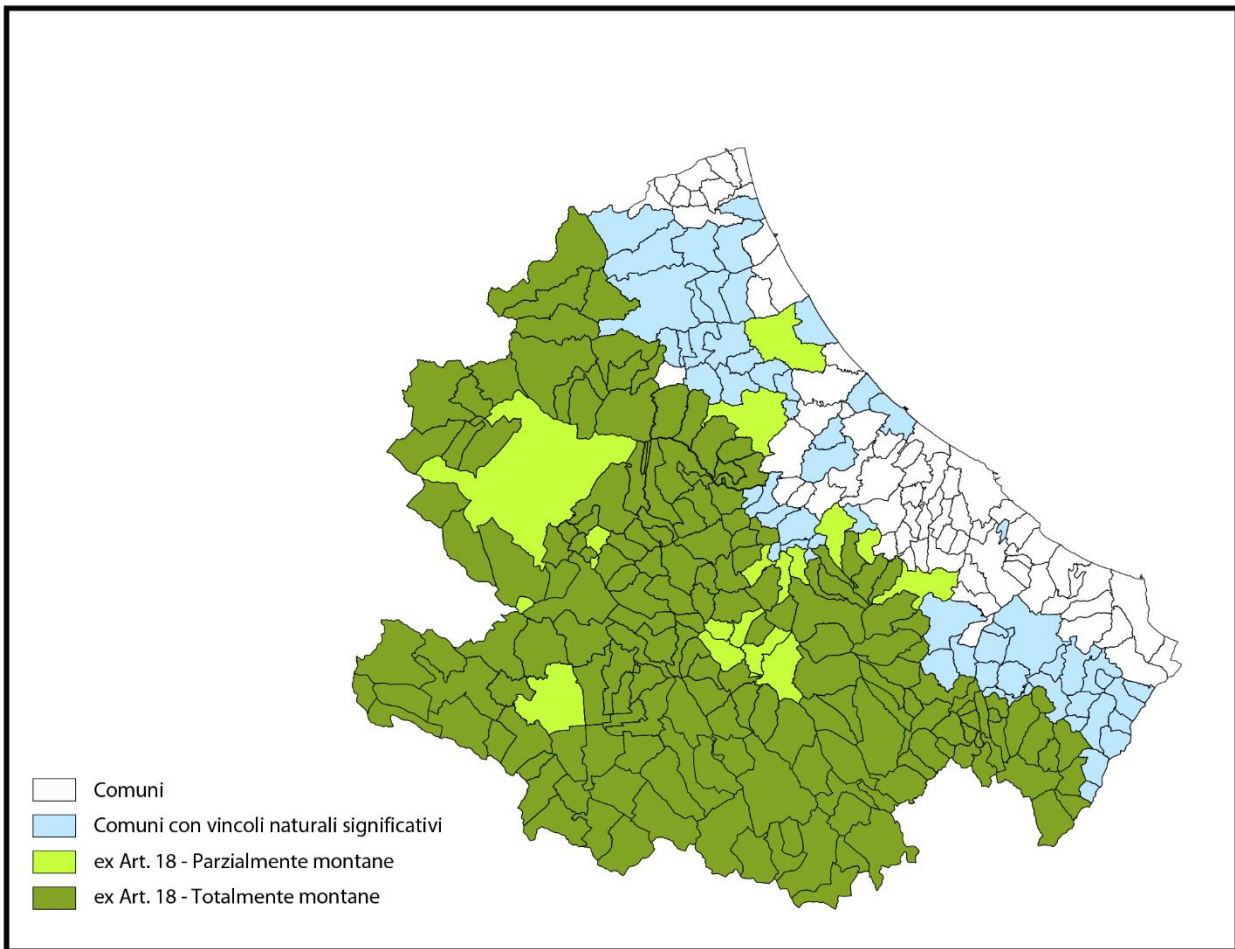

4. AREE ELEGGIBILI AI SENSI DELL'ART. 32 DEL REG. 1305/2013

Elenco comuni zone montane

Cod. ISTAT	Comuni
66001	Acciano
66002	Aielli
66003	Alfedena
66004	Anversa degli Abruzzi
66005	Ateleta
66007	Balsorano

66008	Barete
66009	Barisciano
66010	Barrea
66011	Bisegna
66012	Bugnara
66013	Cagnano Amiterno
66014	Calascio