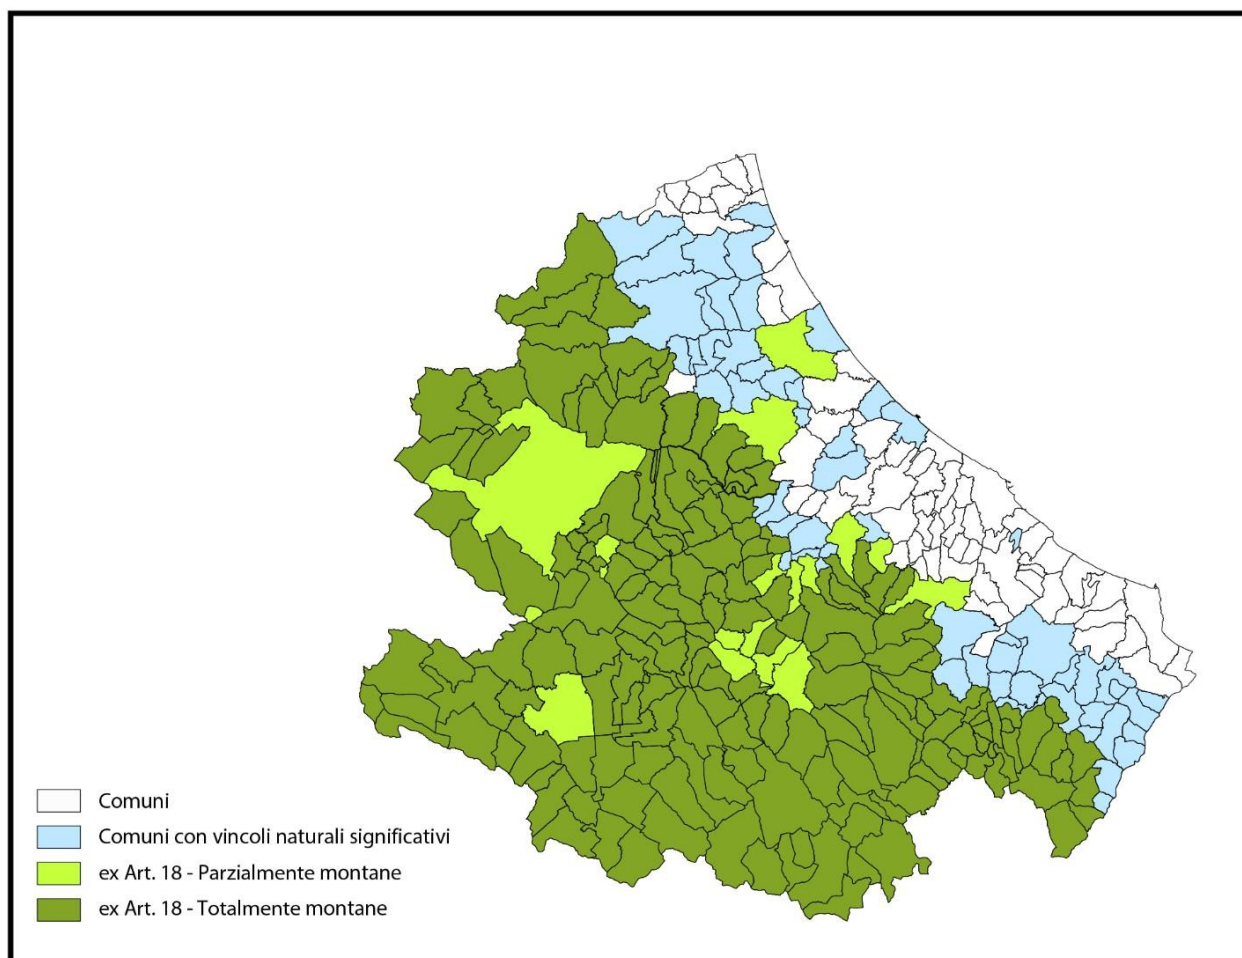

4. AREE ELEGGIBILI AI SENSI DELL'ART. 32 DEL REG. 1305/2013

Elenco comuni zone montane

Cod. ISTA	Comuni
66001	Acciano
66002	Aielli
66003	Alfedena
66004	Anversa degli Abruzzi
66005	Ateleta
66007	Balsorano

66008	Barete
66009	Barisciano
66010	Barrea
66011	Bisegna
66012	Bugnara
66013	Cagnano Amiterno
66014	Calascio